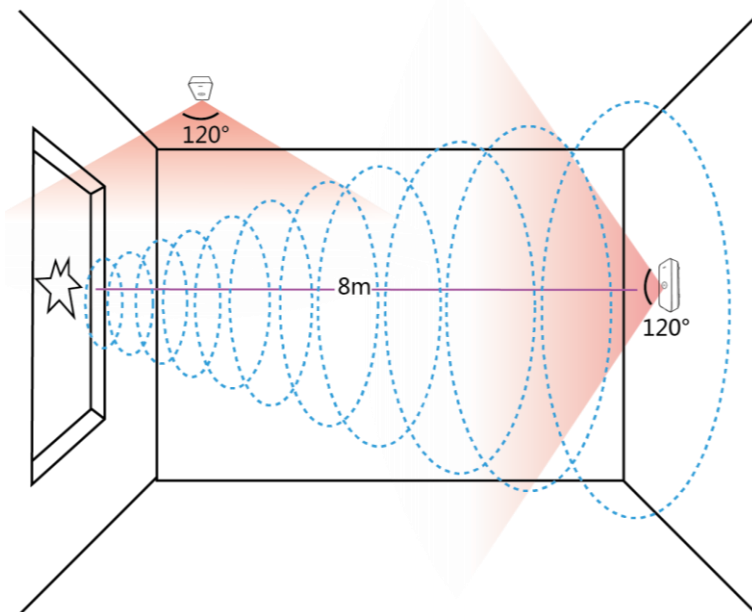

▪ Instalacion

Elija la ubicación correcta