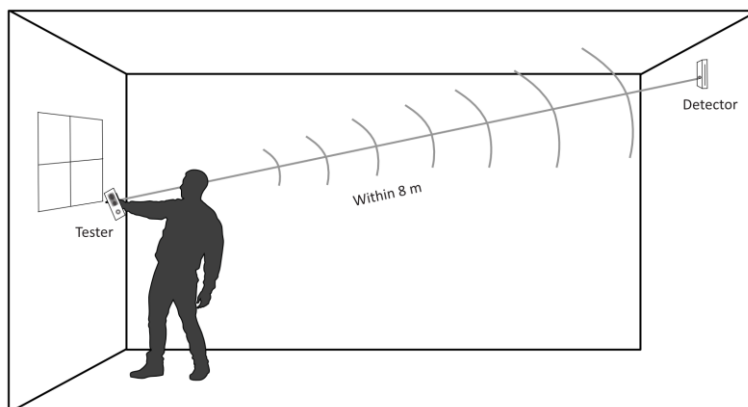

▪ Especificaciones

Detection Performance	
Metodo Deteccion	Sensor Acústico
Rango de deteccion	8 m
Angulo deteccion	120°
Sensitividad	2 m, 4 m, 6 m, 8 m
Tipo de vidrio	Flotador, placa, manipulado, cableado, laminado con plomo, doble acristalamiento
Espesor de vidrio	2.4 mm to 6.4 mm
Tamaño de vidrio	0.3 m x 0.3 m to 3 m x 3 m
Rasgos	
Procesamiento digital	Support
Protección contra manipulación	Front, Rear
Indicador de temperatura ambiente	Support
Indicador de intensidad de la señal	Support
Interface	
Entrada Alarma	Normalmente cerrado, normalmente abierto, conteo de impulsos
Interruptor de alimentación	Inscripción de Power Up
Indicador LED	Blue(Alarm)
Transmision	
Transmission Technology	Tri-X Wireless
Transmission Method	Doble via RF Wireless
Transmission Frequency	433 MHz
Transmission Security	AES-128 Encryption
Transmission Range(Free Space)	1 Km
Salto de frecuencia	Support
Método de inscripción	Encendido, identificación remota, código QR
Características electricas	
Fuente de alimentación	Battery Powered
Tipo de Batería	CR123A x 2
Voltaje típico	3 V
Duración estándar de la batería	5 años en estado laboral (siendo disparado 20 veces por día)
General	
temperatura de operacion	-10 °C to 55 °C (14 °F to 131 °F)
Temperatura de almacenamiento	-20 °C to 60 °C (-4 °F to 140 °F)
Operación Humedad	10% to 90%
Dimensiones(W x H x D)	38.8 mm x 107.0 mm x 24.5 mm
Peso	83 g
Metodo	Wall, Ceiling
Escenario de aplicación	Indoor

▪ Modelo disponible

DS-PDBG8-EG2-WB

▪ Instalacion

Elija la ubicación correcta

Probar correctamente el detector después de la instalación

Nota:

Debe usar el probador correspondiente.

Precaucion:

1. Evite montar el detector en la misma pared que el cristal protegido.
2. Evite montar el detector en habitaciones con equipos ruidosos (compresores de aire, herramientas eléctricas, timbres, etc.)
3. Evite montar el detector en habitaciones húmedas (baño, etc.)
4. Evite montar el detector en la pared con fuertes vibraciones.