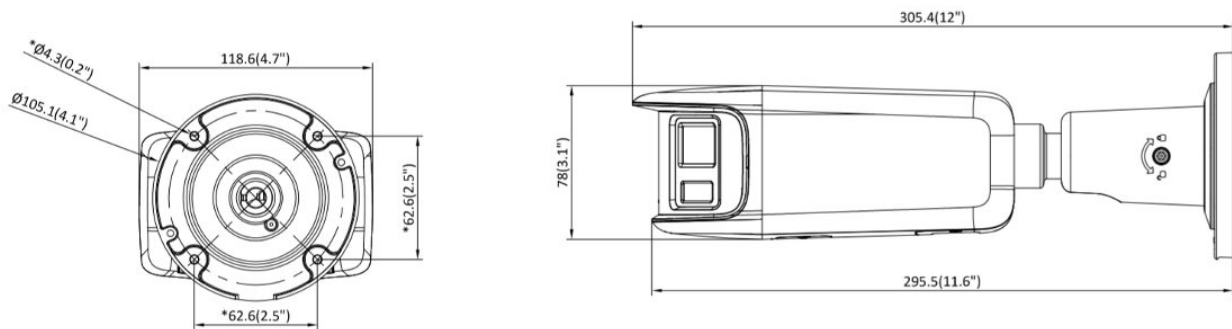

▪ Dimensiones

Unit: mm (inch)

▪ Accesorios

▪ Optional

DS-1275ZJ-S-SUS Vertical Pole Mount	DS-1260ZJ Junction Box	DS-1276ZJ-SUS Corner Mount	DS-1260ZJ-AC#SA Junction Box	DS-1280ZJ-S Junction Box
				
DS-1275ZJ-SUS Vertical Pole Mount				