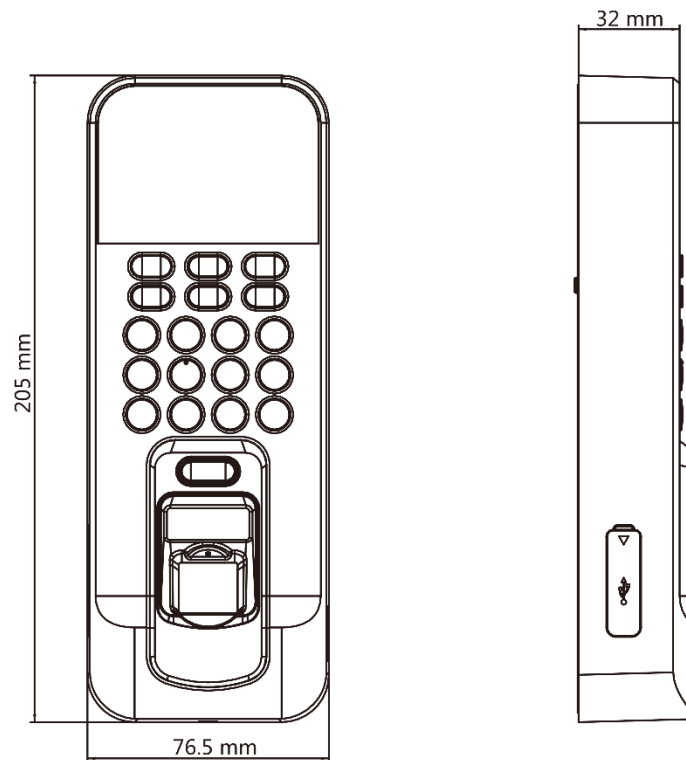

DS-K1T804AMF

Terminal de Control de acceso por huella dactilar

- Terminal de control de acceso por huella dactilar
- Almacenamiento de 3.000 huellas dactilares, 3.000 tarjetas y 100.000 eventos
- Lector de tarjetas incorporado para tarjeta Mifare1
- Comunicación vía TCP/TP y Wi-FIRS-485,
- interfaz Wiegand
- Interfaz de entrada y salida de alarma
- ISUP5.0 , ISAPI

▪ Especificacion

Display	
Screen size	2.4-inch
Resolution	320 × 240
Type	LCD-TFT display screen
Audio	
Audio output	1 loudspeaker, 1 buzzer
Network	
Wired network	TCP/IP, 10/100Mbps, self-adaptive
Wi-Fi	Support
Interface	
Network interface	1
RS-485	1
Wiegand	1
Lock control	1
Exit button	1
Door contact input	1
Alarm input	1
Alarm output	1
TAMPER	1
USB	1
Capacity	
Card capacity	3000
Fingerprint capacity	3000
Event capacity	100,000
Authentication	
Card type	Mifare 1 card
Card reading distance	0 to 4.5 cm
Card reading duration	< 1 s
Fingerprint module	Optical fingerprint module
Fingerprint comparing mode	1:1 and 1:N
Fingerprint recognition duration	< 1 s
General	
Indicator	Power/status (red/green)
Power supply	12 VDC/1 A
Working temperature	-10 °C to +55 °C (14 °F to +131 °F)
Working humidity	10% to 90% (no condensing)
Color	Black (included), gold (optional), silver (optional), white (optional)
Dimensions	205 mm × 76.5 mm × 37 mm (8.07" × 3.01" × 1.46")
Installation	Surface mounting

▪ Modelo disponible

DS-K1T804AMF

■ Dimensiones

Distributed by

www.rosarioseguridad.com.ar

Grupo Instaladores

✉ ventas@rosarioseguridad.com.ar

📷 [rosarioseguridadok](https://www.instagram.com/rosarioseguridadok)