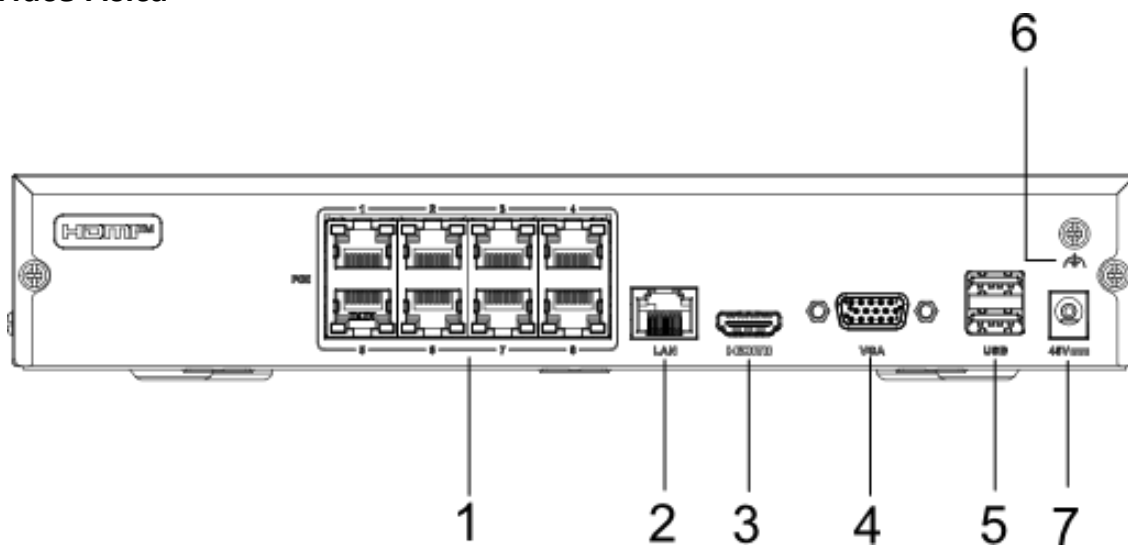

▪ **Interface Fisica**

No.	Description	No.	Description
1	Interface de Red con alimentacion POE	4	VGA interface
2	Interface red	5	USB interfaces
3	HDMI interface	6	GND
		7	Power supply

▪ **Modelo disponible**

DS-7108NI-Q1/8P/M(D)