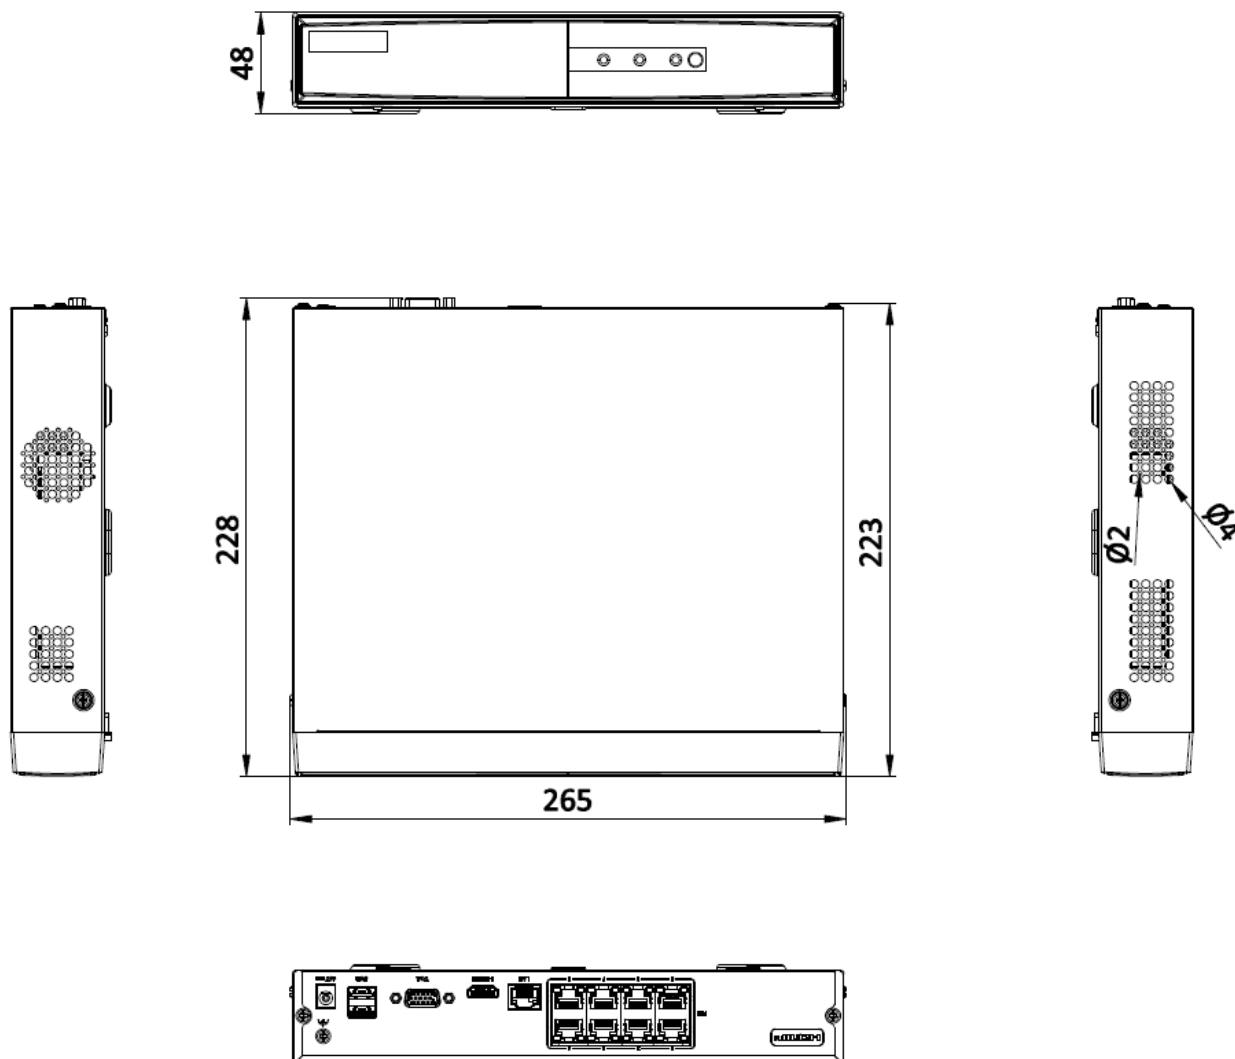

▪ **Interface Fisica**

No.	Description	No.	Description
1	Interface de Red con alimentacion POE	4	VGA interface
2	Interface red	5	USB interfaces
3	HDMI interface	6	GND
		7	Power supply

▪ **Modelo disponible**

DS-7108NI-Q1/8P/M(D)

▪ Dimensiones

scale/1:1;Unit/mm

- |  |   |   |
|--|---|---|
| ✉ <a href="mailto:ventas@rosarioseguridad.com.ar">ventas@rosarioseguridad.com.ar</a> | 📷 <a href="https://www.instagram.com/rosarioseguridadok">rosarioseguridadok</a> | 📘 <a href="https://www.facebook.com/groups/591852618012744/">https://www.facebook.com/groups/591852618012744/</a> |
| 📞 +54 9 341 6708000  | 📺 <a href="https://www.youtube.com/channel/UC...">Rosario Seguridad</a>         | 🛠️ +54 9 341 6591429  |
| 📞 +54 9 341 6799822  | 📘 <a href="https://www.facebook.com/RosarioSeguridad">Rosario Seguridad</a>     | 📞 +54 9 341 4577532   |