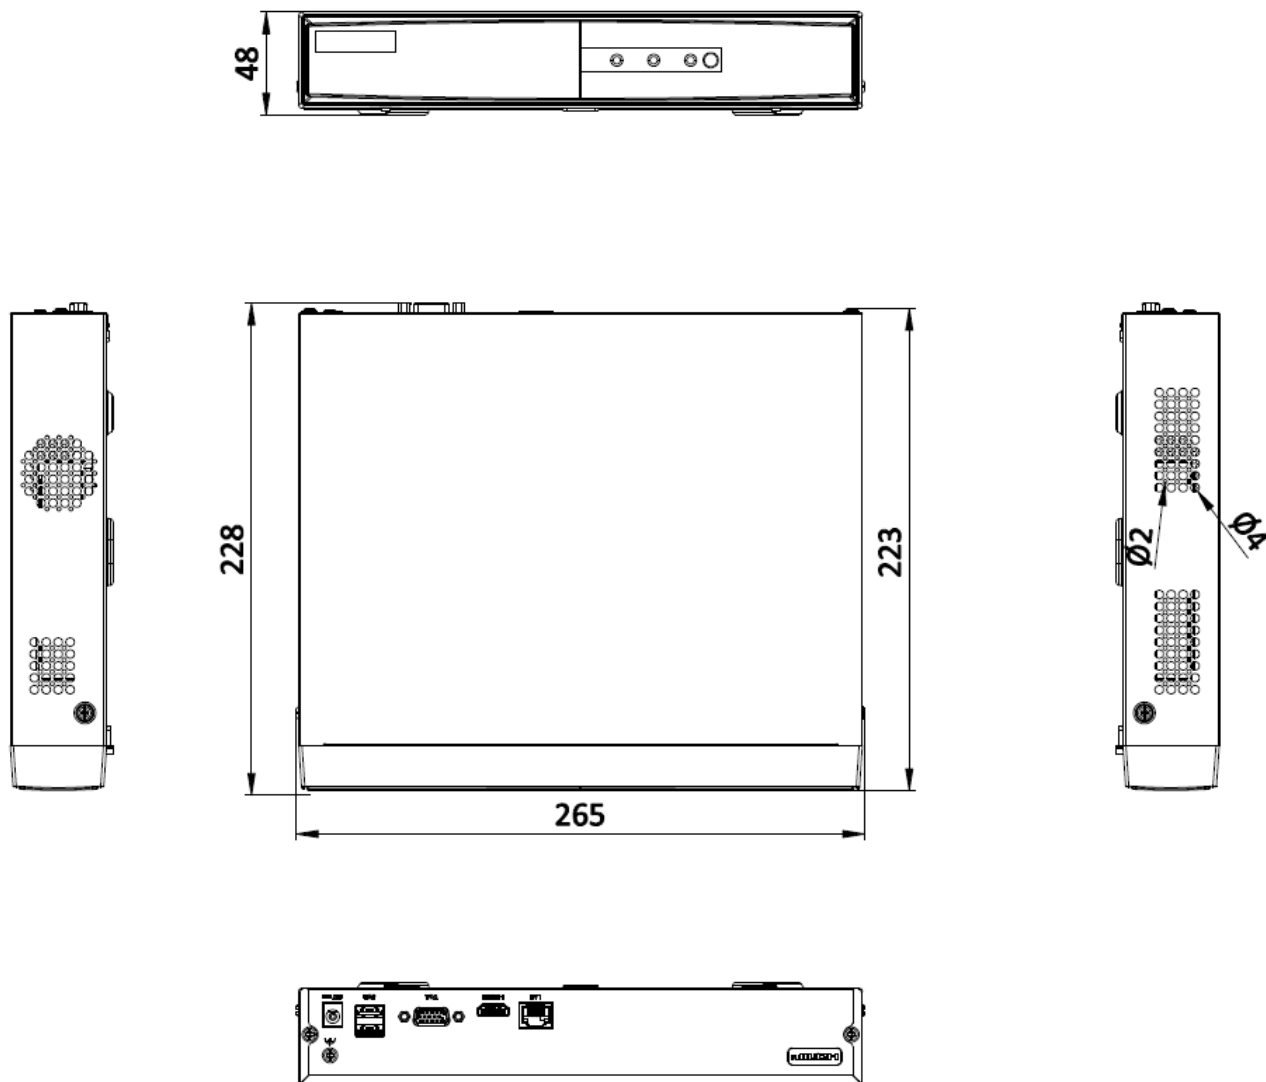

▪ **Interface Fisica**

No.	Description	No.	Description
1	Interface de Red	4	USB interfaces
2	Interface HDMI	5	GND
3	VGA interface	6	Power supply

▪ **Modelo disponible**

DS-7108NI-Q1/M

▪ Dimensiones

scale/1:1;Unit/mm