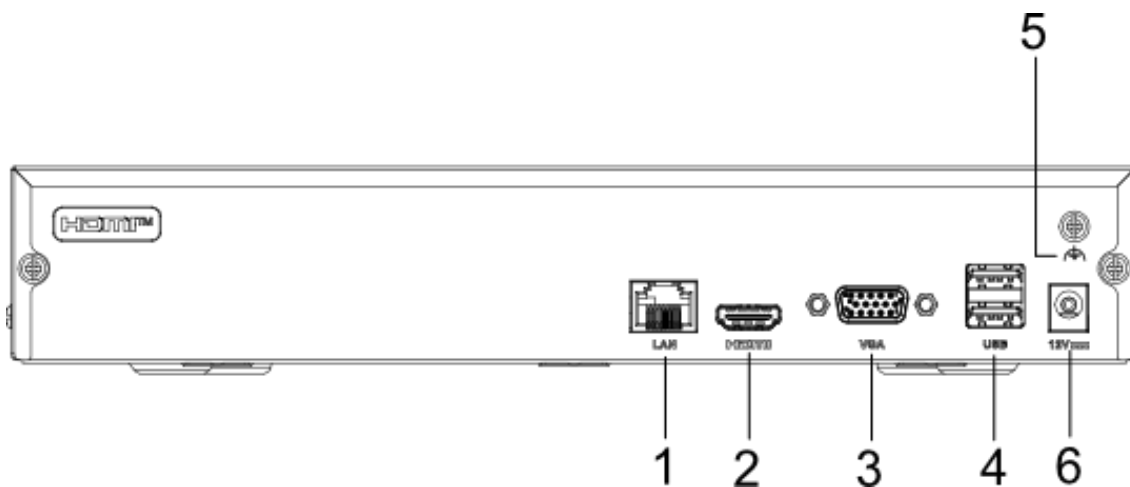

▪ Funciones Inteligentes

- Soporta linea de cruce y deteccion de intrusion
- Búsqueda inteligente del área seleccionada en el video; y reproducción inteligente para mejorar la eficiencia de reproducción
- Busque y agregue automáticamente cámaras de red después de activar el dispositivo

▪ Red & Acceso Ethernet

- 1 interfaz Ethernet de 10/100 Mbps autoadaptable
- Hik-Connect para una fácil gestión de la red

▪ Especificaciones

Video y Audio	
Entrada de Video IP	8-ch Hasta 6 MP resolucion
Ancho de banda entrante	60 Mbps
Ancho de banda saliente	60 Mbps
HDMI Salida	1-ch, 1920 × 1080p/60Hz, 1600 × 1200/60Hz, 1280 × 1024/60Hz, 1280 × 720/60Hz
VGA Salida	1-ch, 1920 × 1080p/60Hz, 1600 × 1200/60Hz, 1280 × 1024/60Hz, 1280 × 720/60Hz
Modo salida de Video	HDMI/VGA simultaneo
Decodificacion	
Formato decodificacion	H.265+/H.265/ H.264+/H.264
Resolucion Grabacion	6 MP/4 MP/3 MP/1080p/UXGA /720p/VGA/4CIF/DCIF/ 2CIF/CIF/QCIF
Reproducción sincronizada	4-ch
Capacidad de decodificación	4-ch@1080p (30 fps) or 2-ch@4 MP (30 fps) or 1-ch@6 MP (30 fps)
Tipo de transmisión	Video, Video & Audio
Red	
Conecciones Remotas	16
Network Protocol	TCP/IP, DHCP, Hik-Connect, DNS, DDNS, NTP, SADP, SMTP, UPnP™
Network Interface	1, RJ-45 10/100Mbps self-adaptive Ethernet interface
Interface Auxiliar	
SATA	1 SATA interface
Capacidad	Hasta 6TB capacidad por disco
Alarma In/Out	N/A
USB Interface	Panel trasero: 2 × USB 2.0
General	
Alimentacion	12 VDC, 1.5 A
Consumo	≤ 10 W
Temperatura trabajo	-10 to +55° C (+14 to +131° F)
Humedad trabajo	10% to 90%
Dimensionesn (W × D × H)	265 × 223 × 48 mm (10.4" × 8.8" × 1.9")
Peso	≤ 1 kg (2.2 lb)
Certification	
CE	EN50130-4, EN 61000-3-2, EN 61000-3-3

▪ **Interface Fisica**

No.	Description	No.	Description
1	Interface de Red	4	USB interfaces
2	Interface HDMI	5	GND
3	VGA interface	6	Power supply

▪ **Modelo disponible**

DS-7108NI-Q1/M

▪ Dimensiones

scale/1:1;Unit/mm