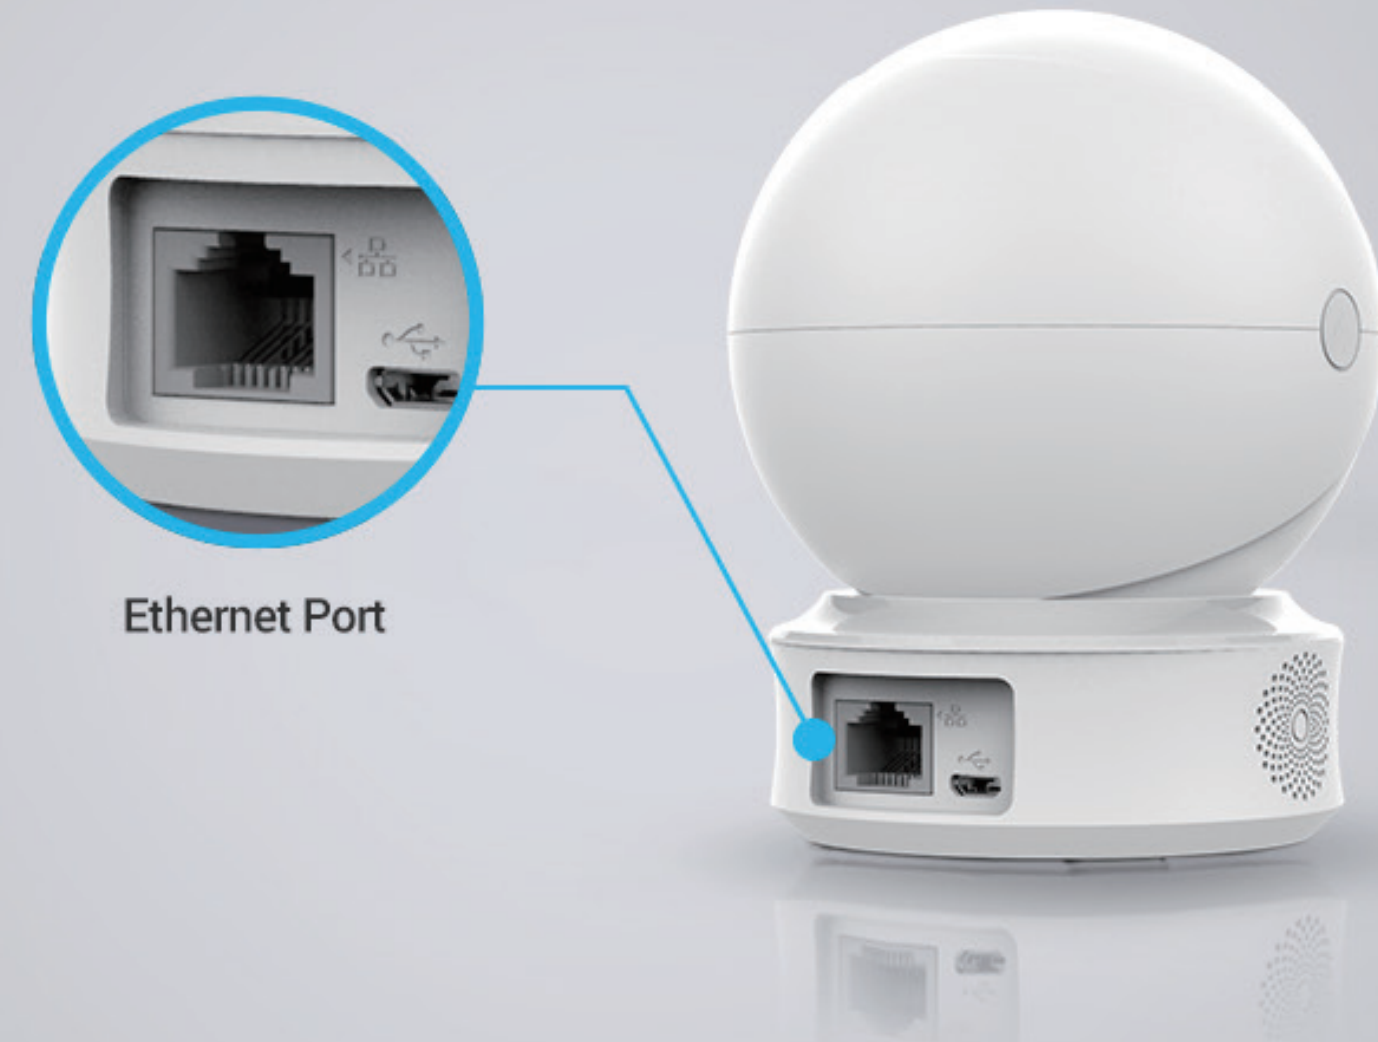

## Inteligente e implacable

Al detectar un movimiento, la C6CN es lo suficientemente inteligente como para seguirlo mientras le envía una alerta con imagen en tiempo real.

## Proteja su privacidad

---

¿Desea un poco más de privacidad? Con un toque en la aplicación EZVIZ de su teléfono móvil, el obturador de privacidad expresamente diseñado le permite apagar la lente, en cualquier momento y desde cualquier lugar.

## Instalación sencilla y flexible

---

Instale la C6CN del modo que mejor se adapte a su hogar. Con la función de volteo de imagen, instálela sobre un estante o fíjela en la pared o techo. Utilice el montaje con tornillos que viene incluido para una mayor adaptabilidad.

## Siempre conectada

Conecte la C6CN a su red, con cable o de forma inalámbrica. Disfrute de una conexión estable sin caídas.

Ethernet Port