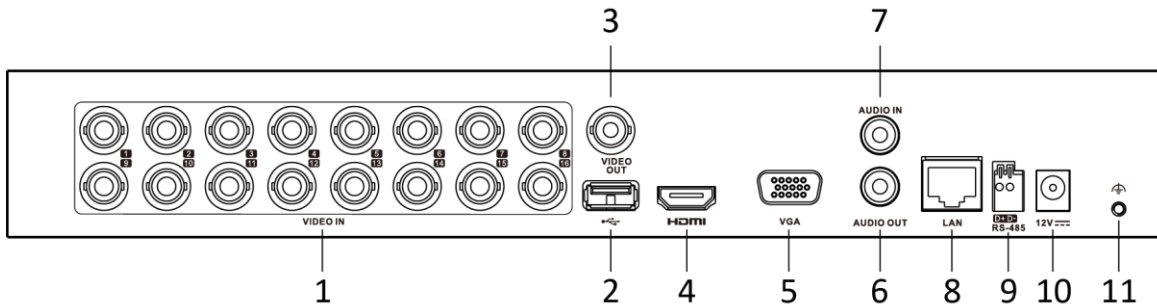

Interfaz física

*: El panel trasero de iDS-7204HQHI-M1 / FA proporciona 4 interfaces de entrada de video. El panel trasero de iDS-7208HQHI-M1 / FA proporciona 8 interfaces de entrada de video.

No.	Descripcion	No.	Descripcion
1	VIDEO IN	7	AUDIO IN, RCA connector
2	USB interface	8	LAN network interface
3	VIDEO OUT	9	RS-485 serial interface
4	HDMI interface	10	12 VDC power input
5	VGA interface	11	GND
6	AUDIO OUT, RCA connector		

Modelos disponibles

iDS-7204HQHI-M1/FA, iDS-7208HQHI-M1/FA, iDS-7216HQHI-M1/FA

Distributed by

ventas@rosarioseguridad.com.ar

+54 9 341 6708000

+54 9 341 6799822

rosarioseguridadok

Rosario Seguridad

Rosario Seguridad

Grupo Instaladores

<https://www.facebook.com/groups/591852618012744/>

+54 9 341 6591429

+54 9 341 4577532

Avenida Presidente Perón 3998 - Rosario - Santa Fe - Argentina

HIKVISION®

Headquarters

No.555 Qianmo Road, Binjiang District,
Hangzhou 310051, China
T +86-571-8807-5998
overseasbusiness@hikvision.com

Hikvision USA
T +1-909-895-0400
sales.usa@hikvision.com

Hikvision Australia
T +61-2-8599-4233
salesau@hikvision.com

Hikvision India
T +91-22-28469900
sales@pramahikvision.com

Hikvision Canada
T +1-866-200-6690
sales.canada@hikvision.com

Hikvision Thailand
T +662-275-9949
sales.thailand@hikvision.com

Hikvision Europe
T +31-23-5542770
sales.eu@hikvision.com

Hikvision Italy
T +39-0438-6902
info.it@hikvision.com

Hikvision Brazil
T +55 11 3318-0050
Latam.support@hikvision.com

Hikvision Turkey
T +90 [216]521 7070- 7074
sales.tr@hikvision.com

Hikvision Malaysia
T +601-7652-2413
sales.my@hikvision.com

Hikvision UK & Ireland
T +01628-902140
sales.uk@hikvision.com

Hikvision South Africa
Tel: +27 [10] 0351172
sale.africa@hikvision.com

Hikvision France
T +33[0]1-85-330-450
info.fr@hikvision.com

Hikvision Kazakhstan
T +7-727-9730667
nikia.panfilov@hikvision.ru

Hikvision Vietnam
T +84-974270888
sales.vt@hikvision.com

Hikvision UAE
T +971-4-4432090
salesme@hikvision.com

Hikvision Singapore
T +65-6684-4718
sg@hikvision.com

Hikvision Spain
T +34-91-737-16-55
info.es@hikvision.com

Hikvision Tashkent
T +99-87-1238-9438
uzb@hikvision.ru

Hikvision Hong Kong
T +852-2151-1761
info.hk@hikvision.com

Hikvision Russia
T +7-495-669-67-99
saleru@hikvision.com

Hikvision Korea
T +82-(0)31-731-8817
sales.korea@hikvision.com

Hikvision Poland
T +48-22-460-01-50
info.pl@hikvision.com

Hikvision Indonesia
T +62-21-2933759
Sales.Indonesia@hikvision.com

Hikvision Colombia
sales.colombia@hikvision.com

04260002010224