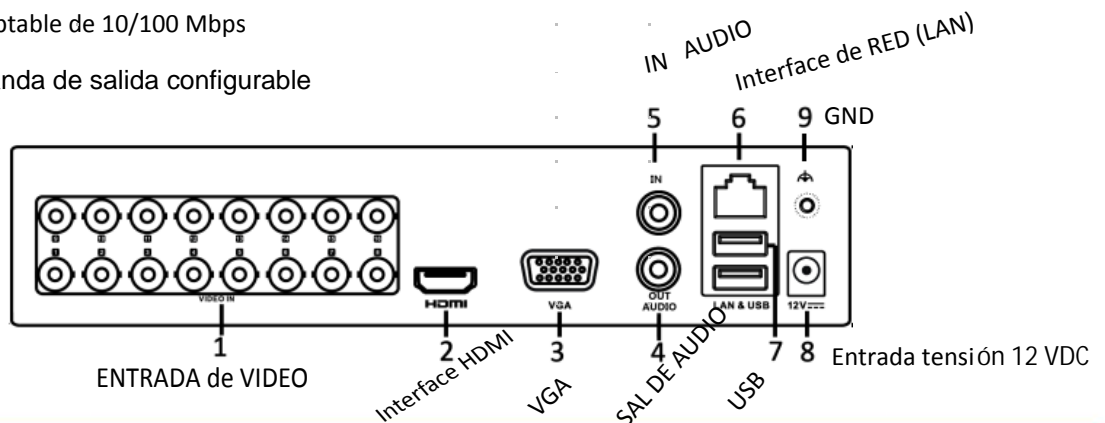

Red & acceso a internet

- Hik Cloud P2P & HiDDNS (Dynamic Domain Name System) para una fácil gestión de la red
- Interfaz de red autoadaptable de 10/100 Mbps

Límite de ancho de banda de salida configurable