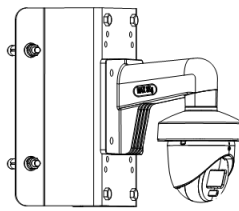

▪ Accesorio

DS-1276ZJ-SUS

Distributed by

✉ ventas@rosarioseguridad.com.ar

☎ +54 9 341 6708000

☎ +54 9 341 6799822

📷 [rosarioseguridadok](https://www.instagram.com/rosarioseguridadok)

📺 Rosario Seguridad

📘 Rosario Seguridad

Grupo Instaladores

📘 <https://www.facebook.com/groups/591852618012744/>

☎ +54 9 341 6591429

☎ +54 9 341 4577532

Avenida Presidente Perón 3998 - Rosario - Santa Fe - Argentina

HIKVISION®

Headquarters

No.555 Qianmo Road, Binjiang District,
Hangzhou 310051, China
T +86-571-8807-5998
overseasbusiness@hikvision.com

Hikvision USA
T +1-909-895-0400
sales.usa@hikvision.com

Hikvision Australia
T +61-2-8599-4233
salesau@hikvision.com

Hikvision India
T +91-22-28469900
sales@pramahikvision.com

Hikvision Canada
T +1-866-200-6690
sales.canada@hikvision.com

Hikvision Thailand
T +662-275-9949
sales.thailand@hikvision.com

Hikvision Europe
T +31-23-5542770
sales.eu@hikvision.com

Hikvision Italy
T +39-0438-6902
info.it@hikvision.com

Hikvision Brazil
T +55 11 3318-0050
Latam.support@hikvision.com

Hikvision Turkey
T +90 (216)521 7070- 7074
sales.tr@hikvision.com

Hikvision Malaysia
T +601-7652-2413
sales.my@hikvision.com

Hikvision UK & Ireland
T +01628-902140
salesme@hikvision.com

Hikvision South Africa
Tel: +27 (10) 0351172
sale.africa@hikvision.com

Hikvision France
T +33(0)1-85-330-450
info.fr@hikvision.com

Hikvision Kazakhstan
T +7-727-9730667
nikia.panfilov@hikvision.ru

Hikvision Vietnam
T +84-974270888
sales.vt@hikvision.com

Hikvision UAE
T +971-4-4432090
salesme@hikvision.com

Hikvision Singapore
T +65-6684-4718
sg@hikvision.com

Hikvision Spain
T +34-91-737-16-55
info.es@hikvision.com

Hikvision Tashkent
T +99-87-1238-9438
uzb@hikvision.ru

Hikvision Hong Kong
T +852-2151-1761
info.hk@hikvision.com

Hikvision Russia
T +7-495-669-67-99
saleru@hikvision.com

Hikvision Korea
T +82-(0)31-731-8817
sales.korea@hikvision.com

Hikvision Poland
T +48-22-460-01-50
info.pl@hikvision.com

Hikvision Indonesia
T +62-21-2933759
Sales.Indonesia@hikvision.com

Hikvision Colombia
sales.colombia@hikvision.com