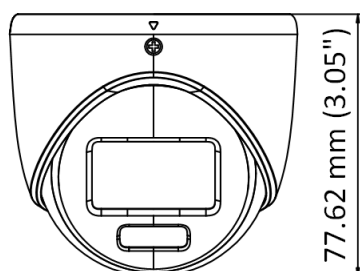

## ▪ Especificaciones

Camara	
Sensor de imagen	2 MP CMOS
Sistema de señal	PAL/NTSC
Resolucion	1920 (H) × 1080 (V)
Cuadros por segundo	TVI: 1080p@25fps/30fps CVI: 1080p@25fps/30fps AHD: 1080p@25fps/30fps CVBS: PAL/NTSC
Min. Iluminacion	0.001 Lux @ (F1.0, AGC ON), 0 Lux with white light
Tiempo de obturación	PAL: 1/25 s to 1/50,000 s; NTSC: 1/30 s to 1/50,000 s
Lentes	2.8 mm, 3.6 mm, 6 mm Fixed Lens
Campo de visión	2.8 mm, horizontal FOV: 98°, vertical FOV: 51°, diagonal FOV: 115° 3.6 mm, horizontal FOV: 76°, vertical FOV: 41°, diagonal FOV: 90° 6 mm, horizontal FOV: 50°, vertical FOV: 27°, diagonal FOV: 58°
Montura del lente	M12
Alarma de luz	Solid Light Alarm (White Light)
WDR (Wide Dynamic Range)	Digital WDR
Ajuste de ángulo	Pan: 0° to 360°, Tilt: 0° to 75°, Rotation: 0° to 360°
Menu	
Luz blanca	Auto/Off
Modo de imagen	STD/HIGH-SAT/HIGHLIGHT
AGC	Yes
Modo de imagen	Color
Balance de Blancos	Auto/Manual
Modo AE (exposición automática)	DWDR, BLC, HLC, Global
Reducción de ruido	3D DNR/2D DNR
Language	English
Function	Brightness, Mirror, Sharpness, Anti-Banding, Smart Light
Interface	
Salida de video	Switchable TVI/AHD/CVI/CVBS
General	
Condiciones de operación	-40°C to 60°C (-40°F to 140°F), Humidity: 90% or less (non-condensing)
Fuente de alimentación	12 VDC ± 25% <i>*You are recommended to use one power adapter to supply the power for one camera.</i>
Consumo	Max. 2.4 W
Nivel de protección	IP67
Material	Plastico resistente
Rango de luz blanca	Up to 20 m
Communication	HIKVISION-C
Dimension	Φ 85.1 mm × 77.62 mm (Φ 3.35" × 3.05")
Peso	Approx. 320 g (0.71 lb)

## ▪ Dimension