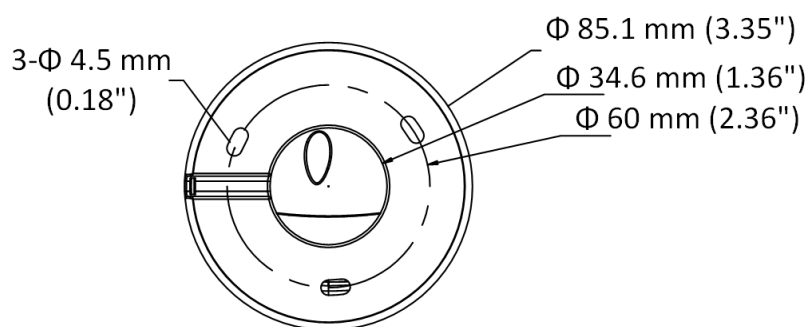

## ▪ Especificaciones

Camara	
Sensor de imagen	2 MP CMOS
Sistema de señal	PAL/NTSC
Resolucion	1920 (H) × 1080 (V)
Cuadros por segundo	TVI: 1080p@25fps/30fps CVI: 1080p@25fps/30fps AHD: 1080p@25fps/30fps CVBS: PAL/NTSC
Min. Iluminacion	0.001 Lux @ (F1.0, AGC ON), 0 Lux with white light
Tiempo de obturación	PAL: 1/25 s to 1/50,000 s; NTSC: 1/30 s to 1/50,000 s
Lentes	2.8 mm, 3.6 mm, 6 mm Fixed Lens
Campo de visión	2.8 mm, horizontal FOV: 98°, vertical FOV: 51°, diagonal FOV: 115° 3.6 mm, horizontal FOV: 76°, vertical FOV: 41°, diagonal FOV: 90° 6 mm, horizontal FOV: 50°, vertical FOV: 27°, diagonal FOV: 58°
Montura del lente	M12
Alarma de luz	Solid Light Alarm (White Light)
WDR (Wide Dynamic Range)	Digital WDR
Ajuste de ángulo	Pan: 0° to 360°, Tilt: 0° to 75°, Rotation: 0° to 360°
Menu	
Luz blanca	Auto/Off
Modo de imagen	STD/HIGH-SAT/HIGHLIGHT
AGC	Yes
Modo de imagen	Color
Balance de Blancos	Auto/Manual
Modo AE (exposición automática)	DWDR, BLC, HLC, Global
Reducción de ruido	3D DNR/2D DNR
Language	English
Function	Brightness, Mirror, Sharpness, Anti-Banding, Smart Light
Interface	
Salida de video	Switchable TVI/AHD/CVI/CVBS
General	
Condiciones de operación	-40°C to 60°C (-40°F to 140°F), Humidity: 90% or less (non-condensing)
Fuente de alimentación	12 VDC ± 25% <i>*You are recommended to use one power adapter to supply the power for one camera.</i>
Consumo	Max. 2.4 W
Nivel de protección	IP67
Material	Plastico resistente
Rango de luz blanca	Up to 20 m
Communication	HIKVISION-C
Dimension	Φ 85.1 mm × 77.62 mm (Φ 3.35" × 3.05")
Peso	Approx. 320 g (0.71 lb)

## ▪ Dimension