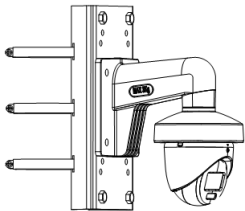

▪ Accesorio

DS-1275ZJ-SUS

Distributed by

✉ ventas@rosarioseguridad.com.ar

☎ +54 9 341 6708000

☎ +54 9 341 6799822

📷 [rosarioseguridadok](https://www.instagram.com/rosarioseguridadok)

📺 Rosario Seguridad

📘 Rosario Seguridad

Grupo Instaladores

📘 <https://www.facebook.com/groups/591852618012744/>

☎ +54 9 341 6591429

☎ +54 9 341 4577532

Avenida Presidente Perón 3998 - Rosario - Santa Fe - Argentina

HIKVISION®

Headquarters

No.555 Qianmo Road, Binjiang District,
Hangzhou 310051, China
T +86-571-8807-5998
overseasbusiness@hikvision.com

Hikvision USA
T +1-909-895-0400
sales.usa@hikvision.com

Hikvision Australia
T +61-2-8599-4233
salesau@hikvision.com

Hikvision India
T +91-22-28469900
sales@pramahikvision.com

Hikvision Canada
T +1-866-200-6690
sales.canada@hikvision.com

Hikvision Thailand
T +662-275-9949
sales.thailand@hikvision.com

Hikvision Europe
T +31-23-5542770
sales.eu@hikvision.com

Hikvision Italy
T +39-0438-6902
info.it@hikvision.com

Hikvision Brazil
T +55 11 3318-0050
Latam.support@hikvision.com

Hikvision Turkey
T +90 (216)521 7070- 7074
sales.tr@hikvision.com

Hikvision Malaysia
T +601-7652-2413
sales.my@hikvision.com

Hikvision UK & Ireland
T +01628-902140
salesme@hikvision.com

Hikvision South Africa
Tel: +27 (10) 0351172
sale.africa@hikvision.com

Hikvision France
T +33(0)1-85-330-450
info.fr@hikvision.com

Hikvision Kazakhstan
T +7-727-9730667
nikia.panfilov@hikvision.ru

Hikvision Vietnam
T +84-974270888
sales.vt@hikvision.com

Hikvision UAE
T +971-4-4432090
salesme@hikvision.com

Hikvision Singapore
T +65-6684-4718
sg@hikvision.com

Hikvision Spain
T +34-91-737-16-55
info.es@hikvision.com

Hikvision Tashkent
T +99-87-1238-9438
uzb@hikvision.ru

Hikvision Hong Kong
T +852-2151-1761
info.hk@hikvision.com

Hikvision Russia
T +7-495-669-67-99
saleru@hikvision.com

Hikvision Korea
T +82-(0)31-731-8817
sales.korea@hikvision.com

Hikvision Poland
T +48-22-460-01-50
info.pl@hikvision.com

Hikvision Indonesia
T +62-21-2933759
Sales.Indonesia@hikvision.com

Hikvision Colombia
sales.colombia@hikvision.com