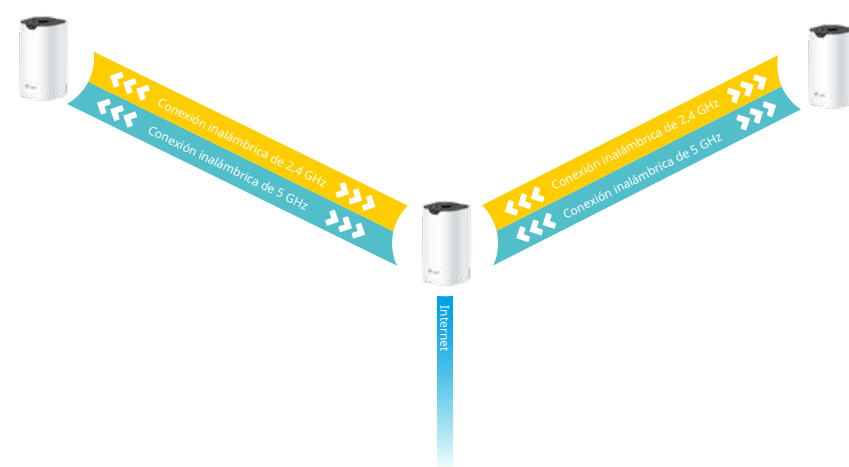

deco™

Sistema de Wi-Fi en malla para toda la casa

Roaming sin interrupciones | Controles parentales | Configuración sencilla

AC1900 para toda la casa Sistema Wi-Fi en malla

Rápido, estable, en todas partes

Compatible with
amazon alexa

works with
Google Home

Deco S7

Reflejos

Wi-Fi en malla rápido para toda la casa

Deco es la forma más sencilla de garantizar una señal Wi-Fi potente en cada rincón de tu casa. Disfruta de conexiones rápidas y estables para un gran número de dispositivos en hogares de hasta 530 m² (paquete de 3). La configuración es más sencilla gracias a la aplicación Deco, que te guiará paso a paso.*

Eliminador de zonas muertas de Wi-Fi

Elimina las zonas con señal débil con Wi-Fi para toda la casa. Ya no tendrás que buscar una conexión estable.

No más almacenamiento en búfer

El Wi-Fi de doble banda AC1900 más rápido garantiza una experiencia de juego y transmisión 4K fluida con tecnología 11ac Wave 2 MU-MIMO y proporciona conexiones sin demoras para más de 100 dispositivos.*

Roaming sin interrupciones con un solo nombre de Wi-Fi

Las unidades Deco funcionan juntas para formar una red Wi-Fi unificada con un único nombre de red. Recorre tu casa y mantente conectado con las velocidades más rápidas posibles, gracias a la cobertura perfecta de Deco y la tecnología Plug & Play Mesh.*