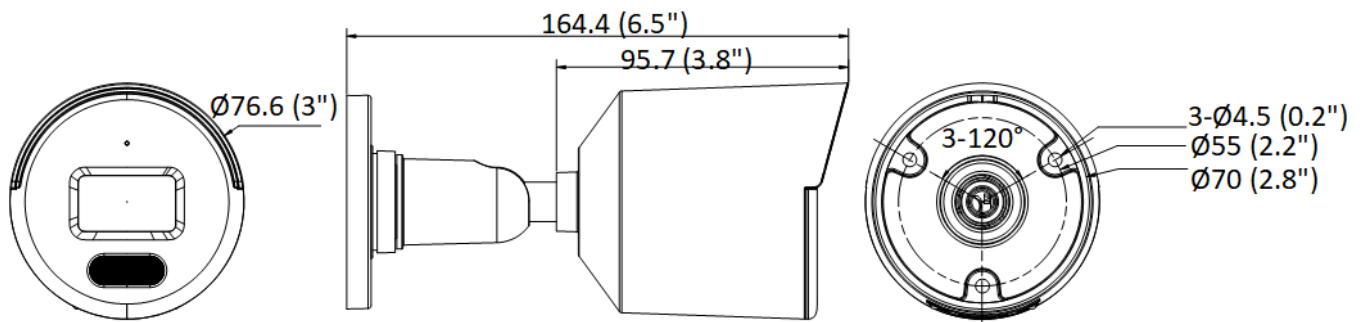

▪ Modelo disponibles

DS-2CD1047G0-LUF (2.8/4 mm)

DS-2CD1047G0-L (2.8/4 mm)

▪ Aplicacion tipica

Los productos Hikvision se clasifican en tres niveles según su rendimiento anticorrosión. Consulte lo siguiente descripción para elegir para su entorno de uso.

▪ Dimensiones

Unit: mm (inch)

▪ Accesorios**▪ Opcional****DS-1280ZJ-XS****Junction Box**

Distributed by

www.rosarioseguridad.com.ar

Grupo Instaladores

 ventas@rosarioseguridad.com.ar [rosarioseguridadok](#) <https://www.facebook.com/groups/591852618012744/> [+54 9 341 6708000](https://api.whatsapp.com/send?phone=5493416708000) [Rosario Seguridad](#) [+54 9 341 6591429](https://api.whatsapp.com/send?phone=5493416591429) [+54 9 341 6799822](https://api.whatsapp.com/send?phone=5493416799822) [Rosario Seguridad](#) [+54 9 341 4577532](https://api.whatsapp.com/send?phone=5493414577532)