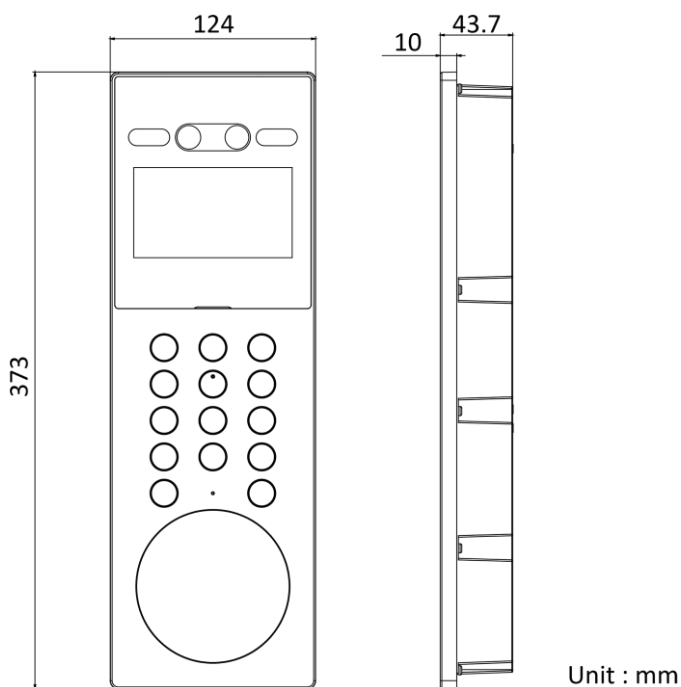

Parametros control acceso	
Tipo tarjeta	Mifare card
Interfaces de dispositivos	
I/O input	4
RS-485	2
Puerto debug	1
Control puertas	1
Performances	
Capacidad de huellas dactilares	/
Capacidad tarjeta	Max. 25000
Capacidad usuario	Max. 10000
Capacidad rostro	Max. 5000
estación interna enlazada	Max. 500
Estación de puerta secundaria enlazada	Max. 8
Protocolo	ISAPI, RTSP, SNMPv1,v2,v3
desbloquear puerta	Desbloqueo presentando tarjetas, desbloqueo presencial, desbloqueo a través de Software Cliente, desbloqueo por estación interior
Rostro anti-suplantacion identidad	Soportado
Distancia de reconocimiento facial	2 m
	≤ 0.2 s

Dimensiones

Modelo disponible