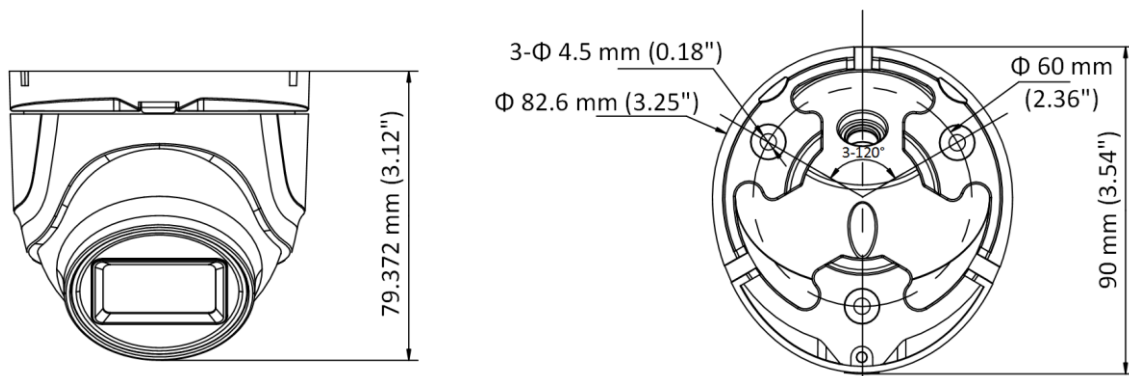

Especificaciones

Camera	
Sensor de Imagen	2 MP CMOS
Señal del sistema	PAL/NTSC
Resolucion	1920 (H) × 1080 (V)
Cuadros x seg	TVI: 1080p@25fps/30fps AHD: 1080p@25fps/30fps CVI: 1080p@25fps/30fps CVBS: PAL/NTSC
Min. Iluminacion	0.02 Lux @ (F1.2, AGC ON), 0 Lux with IR
Tiempo de obturacion	PAL: 1/25 s to 1/50,000 s; NTSC: 1/30 s to 1/50,000 s
Lentes	2.8 mm, 3.6 mm Fixed Lens
Campo de vision	2.8 mm, horizontal FOV: 102°, vertical FOV: 55°, diagonal FOV: 123° 3.6 mm, horizontal FOV: 81°, vertical FOV: 42°, diagonal FOV: 100°
Montura del lente	M12
Dia & Noche	ICR
WDR (Wide Dynamic Range)	Digital WDR
Angulo de ajuste	Pan: 0° to 360°, Tilt: 0° to 75°, Rotation: 0° to 360°
Menu	
Modo Imagen	STD/HIGH-SAT
AGC	Yes
Modo Day/Night	Auto/Color/BW (Black and White)
White Balance	Auto
AE (Auto Exposure) Mode	DWDR,BLC,Global
Noise Reduction	2D DNR
Lenguaje	English
Funciones	Brightness,Mirror,Smart IR,Sharpness
Interface	
Salida Video	Switchable TVI/AHD/CVI/CVBS
General	
Condiciones de operacion	-40°C to 60°C (-40°F to 140°F), Humidity: 90% or less (non-condensing)
Alimentacion	12 VDC ± 25%
Consumo	Max. 3.3 W
Nivel de proteccion	IP66
Material	Metal
IR Rango	Up to 20 m
Comunicacion	HIKVISION-C
Dimensiones	90 mm × 82.6 mm × 79.372 mm (3.54" × 3.25" × 3.12")
Peso	Approx. 360g (0.79 lb.)

Dimensiones