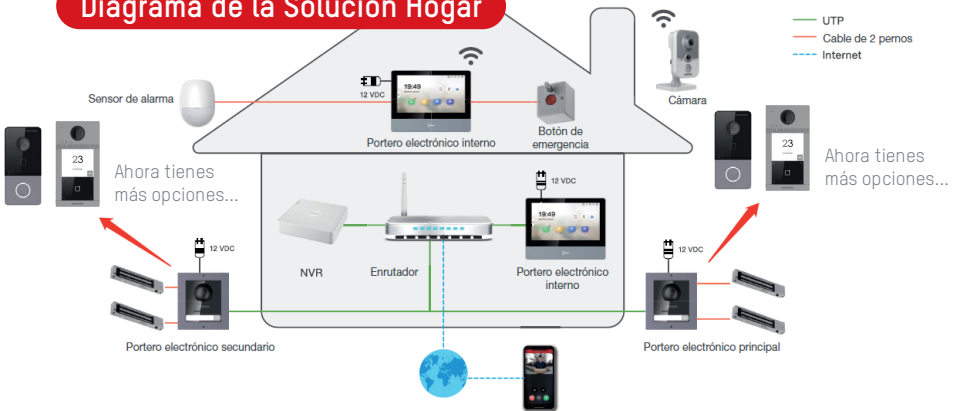

Nuevos Kits de Video Portero

Características destacadas

2MP, cámara Ojo de Pez
Excelente calidad de imagen

Elegante diseño utilitario
Ganador del premio Reddot Award*

Controles fáciles y múltiples aplicaciones
Listo para expansión con varios módulos

Integración de CCTV
Grabación De videos en DVR/ NVR

Diagrama de la Solución Hogar

cuerden Línea de KV6113 soporta
conectar a una chapa mientras
Línea KV8113 soporta 2 chapas

rosarioseguridadok

Grupo Instaladores

<https://www.facebook.com/groups/591852618012744/>

Rosario Seguridad

Rosario Seguridad

ventas@rosarioseguridad.com.ar

PRODUCTOS

Video Portero Hogar

- DS-KV6113-PE1/WPE1
- 12 VCC / PoE estándar
- Procesador SOC integrado de alto rendimiento
- TCP/IP, RTSP
- Cámara colorida HD de con sensor de baja iluminación CMOS de 2 MP
- Temperatura de funcionamiento: -40° C a +60° C
- Nivel de protección: IP65
- Humedad de funcionamiento: 10% a 90%
- Dimensiones: 138 mm x 65 mm x 27 mm

Videoportero intercomunicador interno

- DS-KH6320-TE1/WTE1
- Procesador SOC integrado de alto rendimiento
- TCP/IP, SIP, RTSP / RS-485 X1
- LCD TFT colorido de 7 pulgadas; Resolución:1024 x 600
- Pantalla táctil capacitiva, botón físico
- Temperatura de funcionamiento: -10 °C a 55 °C
- Humedad de funcionamiento: 10% a 90%
- Dimensiones: 200 mm x 140 mm x 15,1 mm