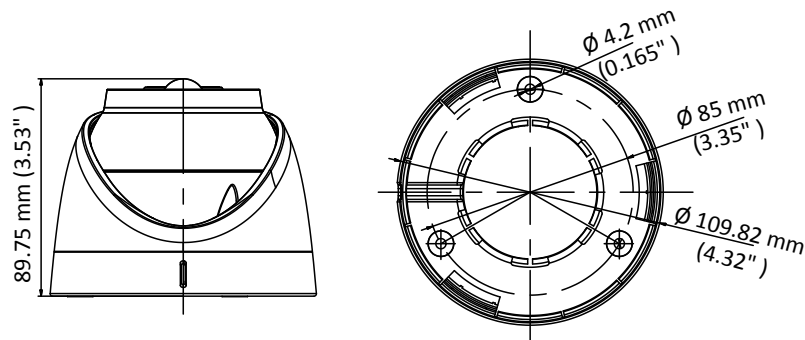

Dimensiones

Accesorios

Distributed by

✉ ventas@rosarioseguridad.com.ar

☎ +54 9 341 6708000

☎ +54 9 341 6799822

📷 [rosarioseguridadok](#)

📺 Rosario Seguridad

📘 Rosario Seguridad

Grupo Instaladores

📘 <https://www.facebook.com/groups/591852618012744/>

☎ +54 9 341 6591429

☎ +54 9 341 4577532

Avenida Presidente Perón 3998 - Rosario - Santa Fe - Argentina

HIKVISION

Headquarters

No.555 Qianmo Road, Binjiang District,
Hangzhou 310051, China
T +86-571-8807-5998
overseasbusiness@hikvision.com

Hikvision USA
T +1-909-895-0400
sales.usa@hikvision.com

Hikvision Italy
T +39-0438-6902
info.it@hikvision.com

Hikvision Singapore
T +65-6684-4718
sg@hikvision.com

Hikvision Africa
T +27 (0) 0351172
sale.africa@hikvision.com

Hikvision Europe
T +31-23-55-42-770
info.eu@hikvision.com

Hikvision France
T +33(0)1-85-330-450
info.fr@hikvision.com

Hikvision Oceania
T +61-2-8599-4233
salesau@hikvision.com

Hikvision Hong Kong
T +852-2151-1761

Hikvision Middle East
T +971-4-8816086
salesme@hikvision.com

Hikvision Spain
T +34-91-737-16-55
info.es@hikvision.com

Hikvision Canada
T +1-909-895-0400
sales.usa@hikvision.com

Hikvision Russia
T +7-495-669-67-99
saleru@hikvision.com

Hikvision Poland
T +48-22-460-01-50
poland@hikvision.com

Hikvision Korea
T +82-31-731-8841
sales.korea@hikvision.com

Hikvision India
T +91-22-28469900
sales@pramahikvision.com

Hikvision UK
T +01628-902140
support.uk@hikvision.com

Hikvision Brazil
T +55 11 3318-0050
Latam.support@hikvision.com