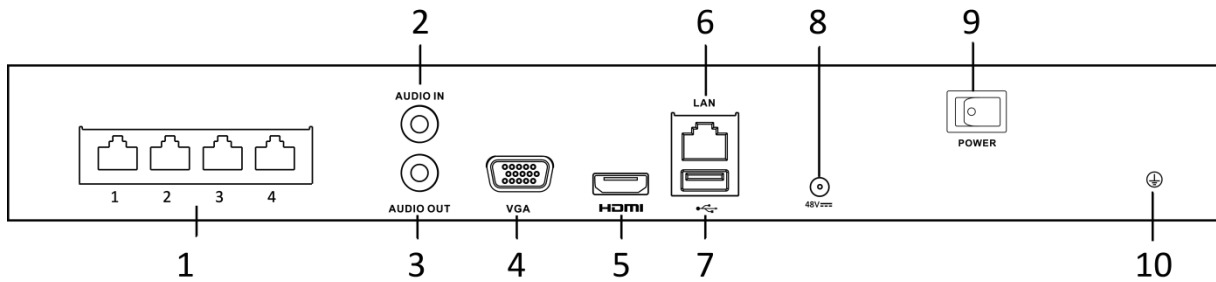

Interfaces físicas

Índice	Descripción	Descripción del índice
1	Interfaces de red con función PoE (4 interfaces para DS-7604NI-Q1 / 4P y 8 interfaces para DS-7608NI-Q1 / 8P)	6 6 Interfaz de red LAN
2	AUDIO EN	7 7 Interfaz USB 2.0.
3	SALIDA DE AUDIO	8 Fuente de alimentación 48VDC
4 4	Interfaz VGA	9 9 Interruptor de alimentación
5 5	Interfaz HDMI	10 GND

Modelos disponibles

DS-7604NI-Q1 / 4P, DS-7608NI-Q1 / 8P

Distributed by

ventas@rosarioseguridad.com.ar

+54 9 341 6708000

+54 9 341 6799822

rosarioseguridadok

Rosario Seguridad

Rosario Seguridad

Grupo Instaladores

<https://www.facebook.com/groups/591852618012744/>

+54 9 341 6591429

+54 9 341 4577532

Avenida Presidente Perón 3998 - Rosario - Santa Fe - Argentina

HIKVISION®

Headquarters

No.555 Qianmo Road, Binjiang District,
Hangzhou 310051, China
T +86-571-8807-5998
overseasbusiness@hikvision.com

Hikvision USA
T +1-909-895-0400
sales.usa@hikvision.com

Hikvision Europe
T +31-23-55-42-770
info.eu@hikvision.com

Hikvision Middle East
T +971-4-8816086
salesme@hikvision.com

Hikvision Russia
T +7-495-669-67-99
saleru@hikvision.com

Hikvision India
T +91-22-28469900
sales@pramahikvision.com

Hikvision Italy
T +39-0438-6902
info.it@hikvision.com

Hikvision France
T +33(0)1-85-330-450
info.fr@hikvision.com

Hikvision Spain
T +34-91-737-16-55
info.es@hikvision.com

Hikvision Poland
T +48-22-460-01-50
poland@hikvision.com

Hikvision UK
T +01628-902140
support.uk@hikvision.com

Hikvision Singapore
T +65-6684-4718
sg@hikvision.com

Hikvision Oceania
T +61-2-8599-4233
salesau@hikvision.com

Hikvision Canada
T +1-909-895-0400
sales.usa@hikvision.com

Hikvision Korea
T +82-31-731-8841
sales.korea@hikvision.com

Hikvision Brazil
T +55 11 3318-0050
Latam.support@hikvision.com

Hikvision Africa
T +27 (10) 0351172
sale.africa@hikvision.com

Hikvision Hong Kong
T +852-2151-1761