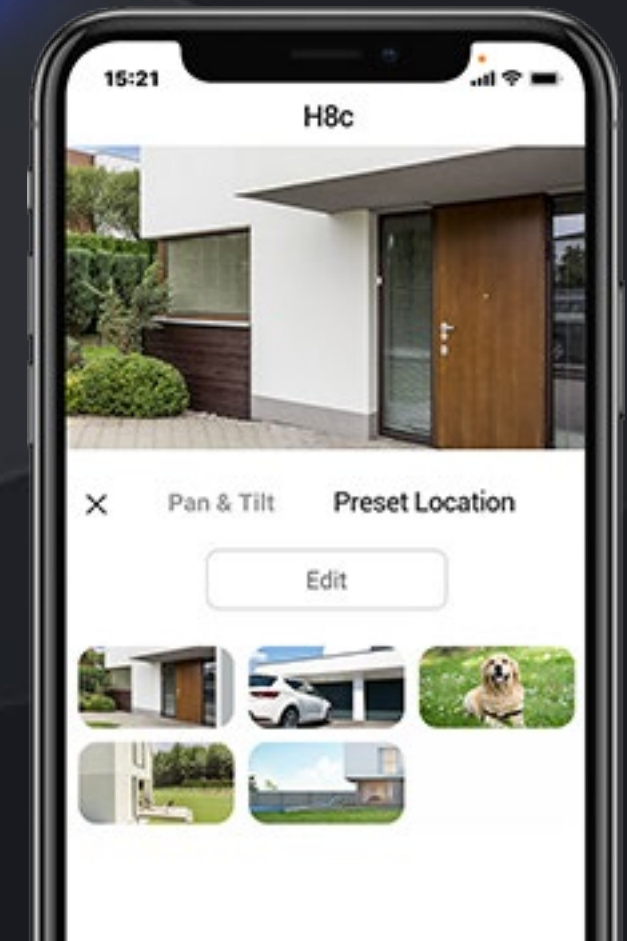

350°
Horizontal

80°
Vertical

Detecta y rastrea los momentos importantes

La cámara H8c diferencia a las personas de las mascotas o los objetos móviles sin importancia. Al detectar actividad humana, la cámara se bloquea sobre el objetivo y gira automáticamente siguiendo su movimiento. Nada escapará fácilmente a su atención.

Detección de siluetas humanas mediante tecnología de IA

Seguimiento automático de personas

Sin tarifa de suscripción

Un guarda personal las 24 horas del día

La cámara cuenta con la función de defensa activa que proporciona una capa adicional de protección. Al detectar intrusos, la cámara activa una potente sirena y enciende sus dos resplandecientes focos³ para disuadirlos.

Establezca los lugares que más le importan

"Sin importar lo complicado que pueda ser el seguimiento, la cámara siempre regresa a su ángulo de visión predilecto. Puede determinar hasta 12 ángulos mediante la aplicación EZVIZ. Simplemente haga clic en sus puntos preestablecidos y la cámara retomará automáticamente su posición."

Puerta frontal

Patio delantero

Garaje

¿Cómo puedo ayudarle?

Tengo un paquete que entregarle

Hable con las visitas como si estuviese allí

Con la cámara H8c, podrá utilizar simplemente su teléfono para hablar con el repartidor, saludar a los invitados o pedir a los desconocidos que salgan de su propiedad; aunque no esté en casa.