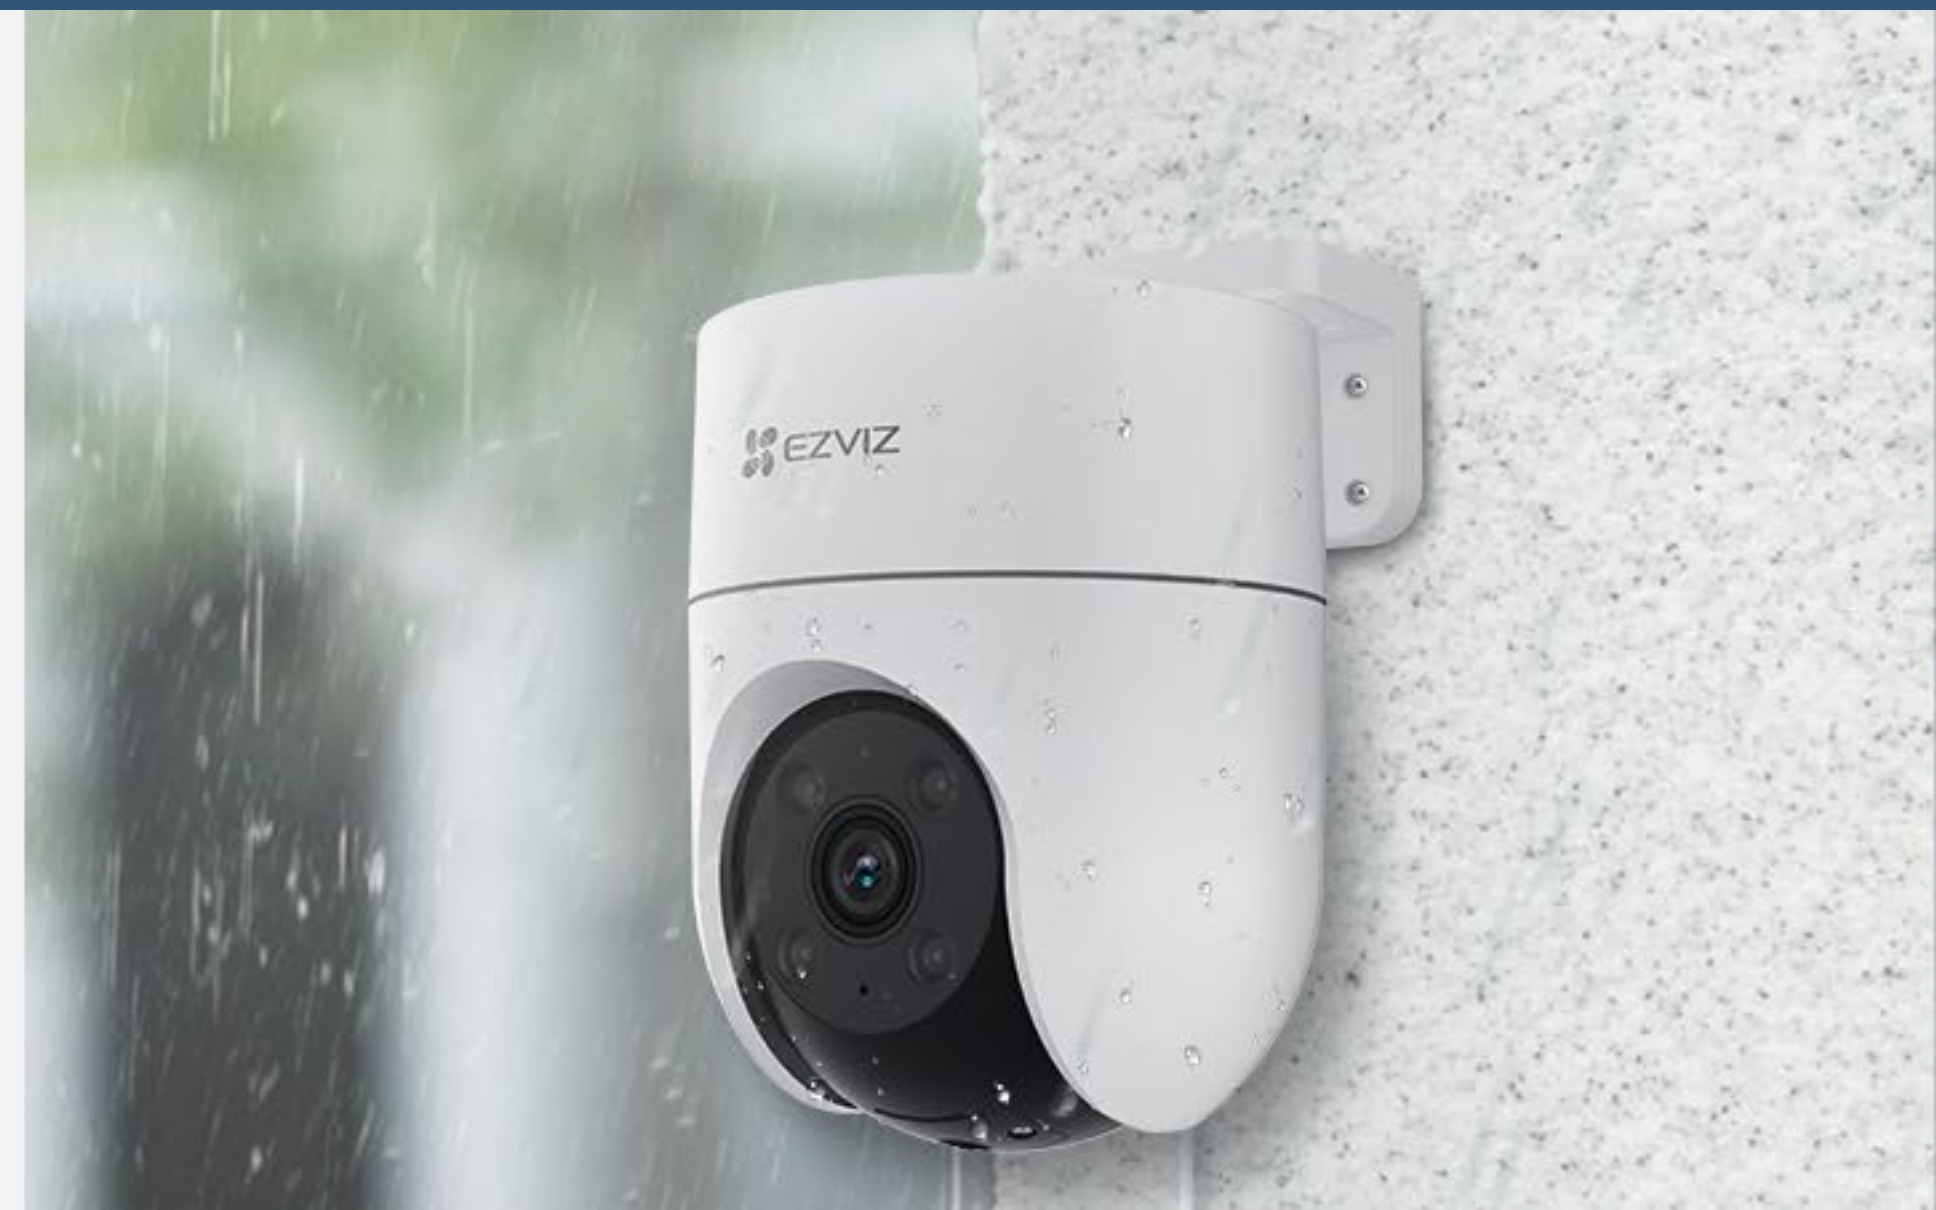

Robusta y duradera para un uso diario

EZVIZ ha diseñado la cámara H8c para ofrecer una protección sencilla, duradera y libre de preocupaciones para todas las familias. Su carcasa impermeable resiste incluso en las peores condiciones meteorológicas.