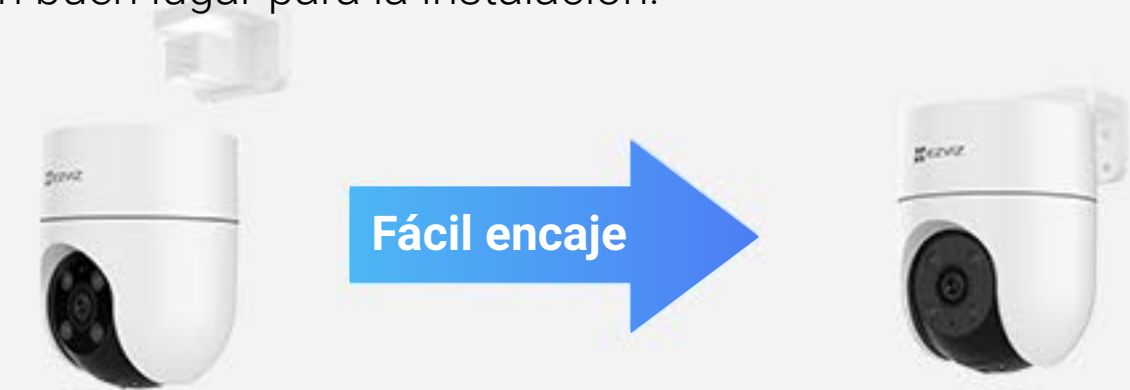

La placa de montaje desmontable facilita la instalación

La cámara H8c facilita el proceso de configuración. La base de montaje se puede retirar del cuerpo de la cámara e instalarse en primer lugar, de modo que no haya que sujetar la cámara mientras busca un buen lugar para la instalación.