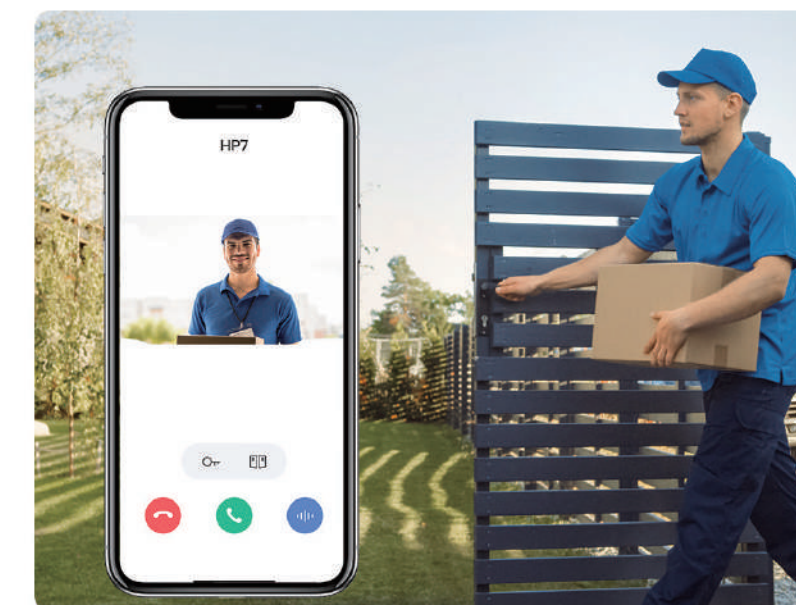

Este elegante kit combina un timbre con video para exteriores 2 en 1 con un monitor interior grande y se adapta fácilmente a cualquier estilo de hogar.

**2-Hilos Instalacion**  
(También compatible con sistemas de 4 hilos)

## Administre su puerta fácilmente, incluso de forma remota

Las llaves pesadas que cuelgan ahora pueden ser historia. El HP7 proporciona controles de acceso mucho más sencillos y, al mismo tiempo, agrega protección visual para verificar a sus visitantes.

**Desliza para abrir con RFID inteligente**  
(3 tags included)

**Desbloquear a través del monitor interior**

**Abra la puerta usando la Aplicación EZVIZ**

## Un monitor táctil todo en uno para comunicarse y controlar

La pantalla táctil a color de 7 pulgadas es donde usted configura y administra su interfono exterior, responde a los visitantes y guarda videoclips importantes. Cada vez que un visitante llama a su puerta, la pantalla interior se iluminará automáticamente para avisarte quién está afuera.