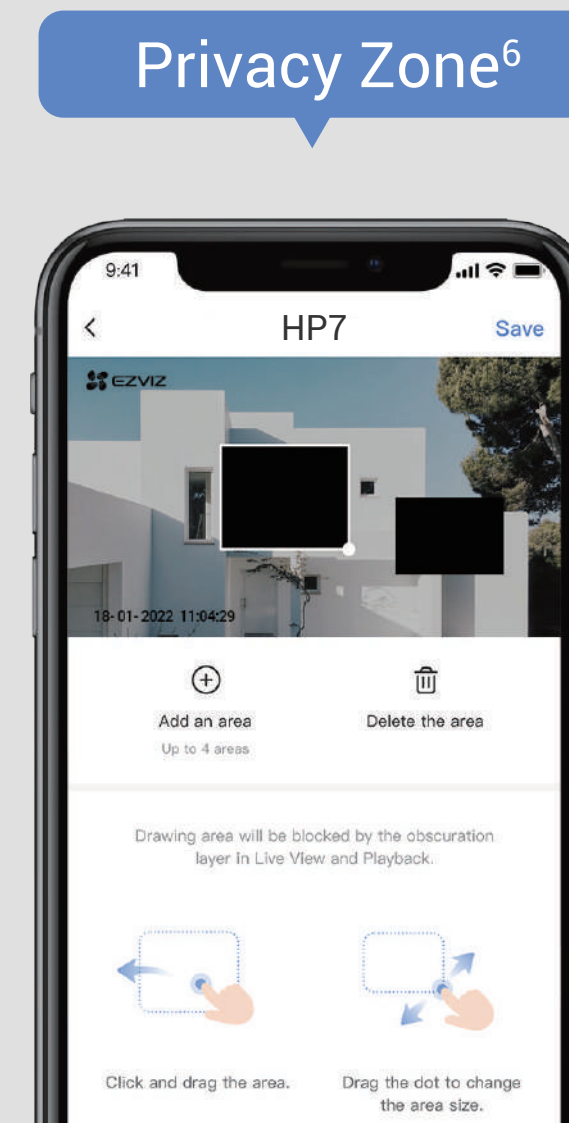

AES-128

Data Encryption

TLS

Data Transmission Encryption

1 To check the installation requirements and product compatibility, please refer to the User Manual for detailed information.

2 The local storage card must be purchased separately. The cloud storage service is only available in certain markets. Please verify the availability before making a purchase.

3 Users are able to customize the ringtone sent by the indoor display by touch controls or via the EZVIZ App. The outdoor doorbell only provides one default ringtone and cannot be customized.

4 Data from EZVIZ Lab's test results under standard conditions. Will vary with the frequency and complexity of the activity captured, and other environmental factors.