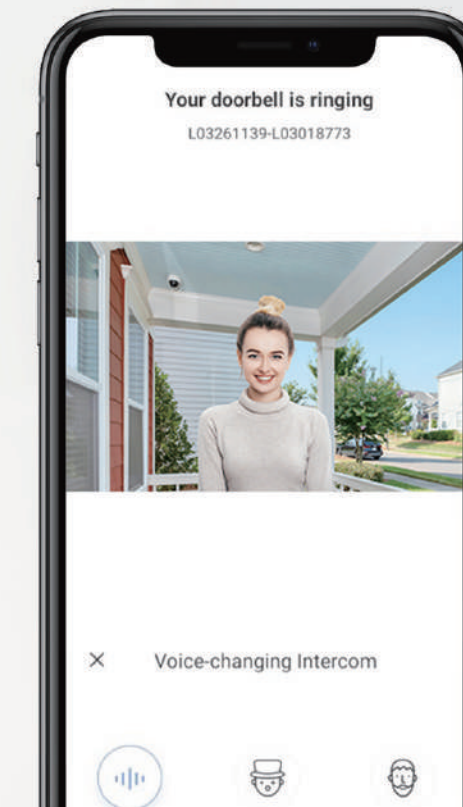

## Es más fácil que nunca responder desde lejos

Incluso si no está en casa, la HP7 se asegura de que no se pierda ninguna visita.

Siempre puedes usar tu teléfono para mantenerte conectado y abrir la puerta a los invitados de forma remota. Al responder a extraños no invitados, puede habilitar el cambio de la función de voz para mantenerse no identificado y agregar otra capa de protección.

 conversación bidireccional

 Desbloqueo remoto

 Cambiador de voz para protección de la privacidad

Hola, tienes entrega.

Gracias, por favor déjelo en la puerta.

## Visión de siguiente nivel para un intercomunicador de casa

La HP7 está diseñada para generar imágenes ultra amplias y claras, desde el día hasta la noche. Con un ángulo de visión de 162 grados y una lente 2K, puedes ver fácilmente a un cartero de pies a cabeza sin detalles pixelados o borrosos. La cámara HP7 también proporciona visión nocturna infrarroja de 5 metros para tranquilidad las 24 horas del día, los 7 días de la semana.

## Seguridad inteligente mejorada con detección de movimiento humano

Siempre que el timbre con vídeo HP7 detecte actividad humana en la puerta de tu casa, te enviará notificaciones móviles de inmediato en caso de que haya un invitado "no invitado". Siempre puede ajustar la sensibilidad de detección y configurar zonas de detección específicas para reducir las alertas no deseadas.