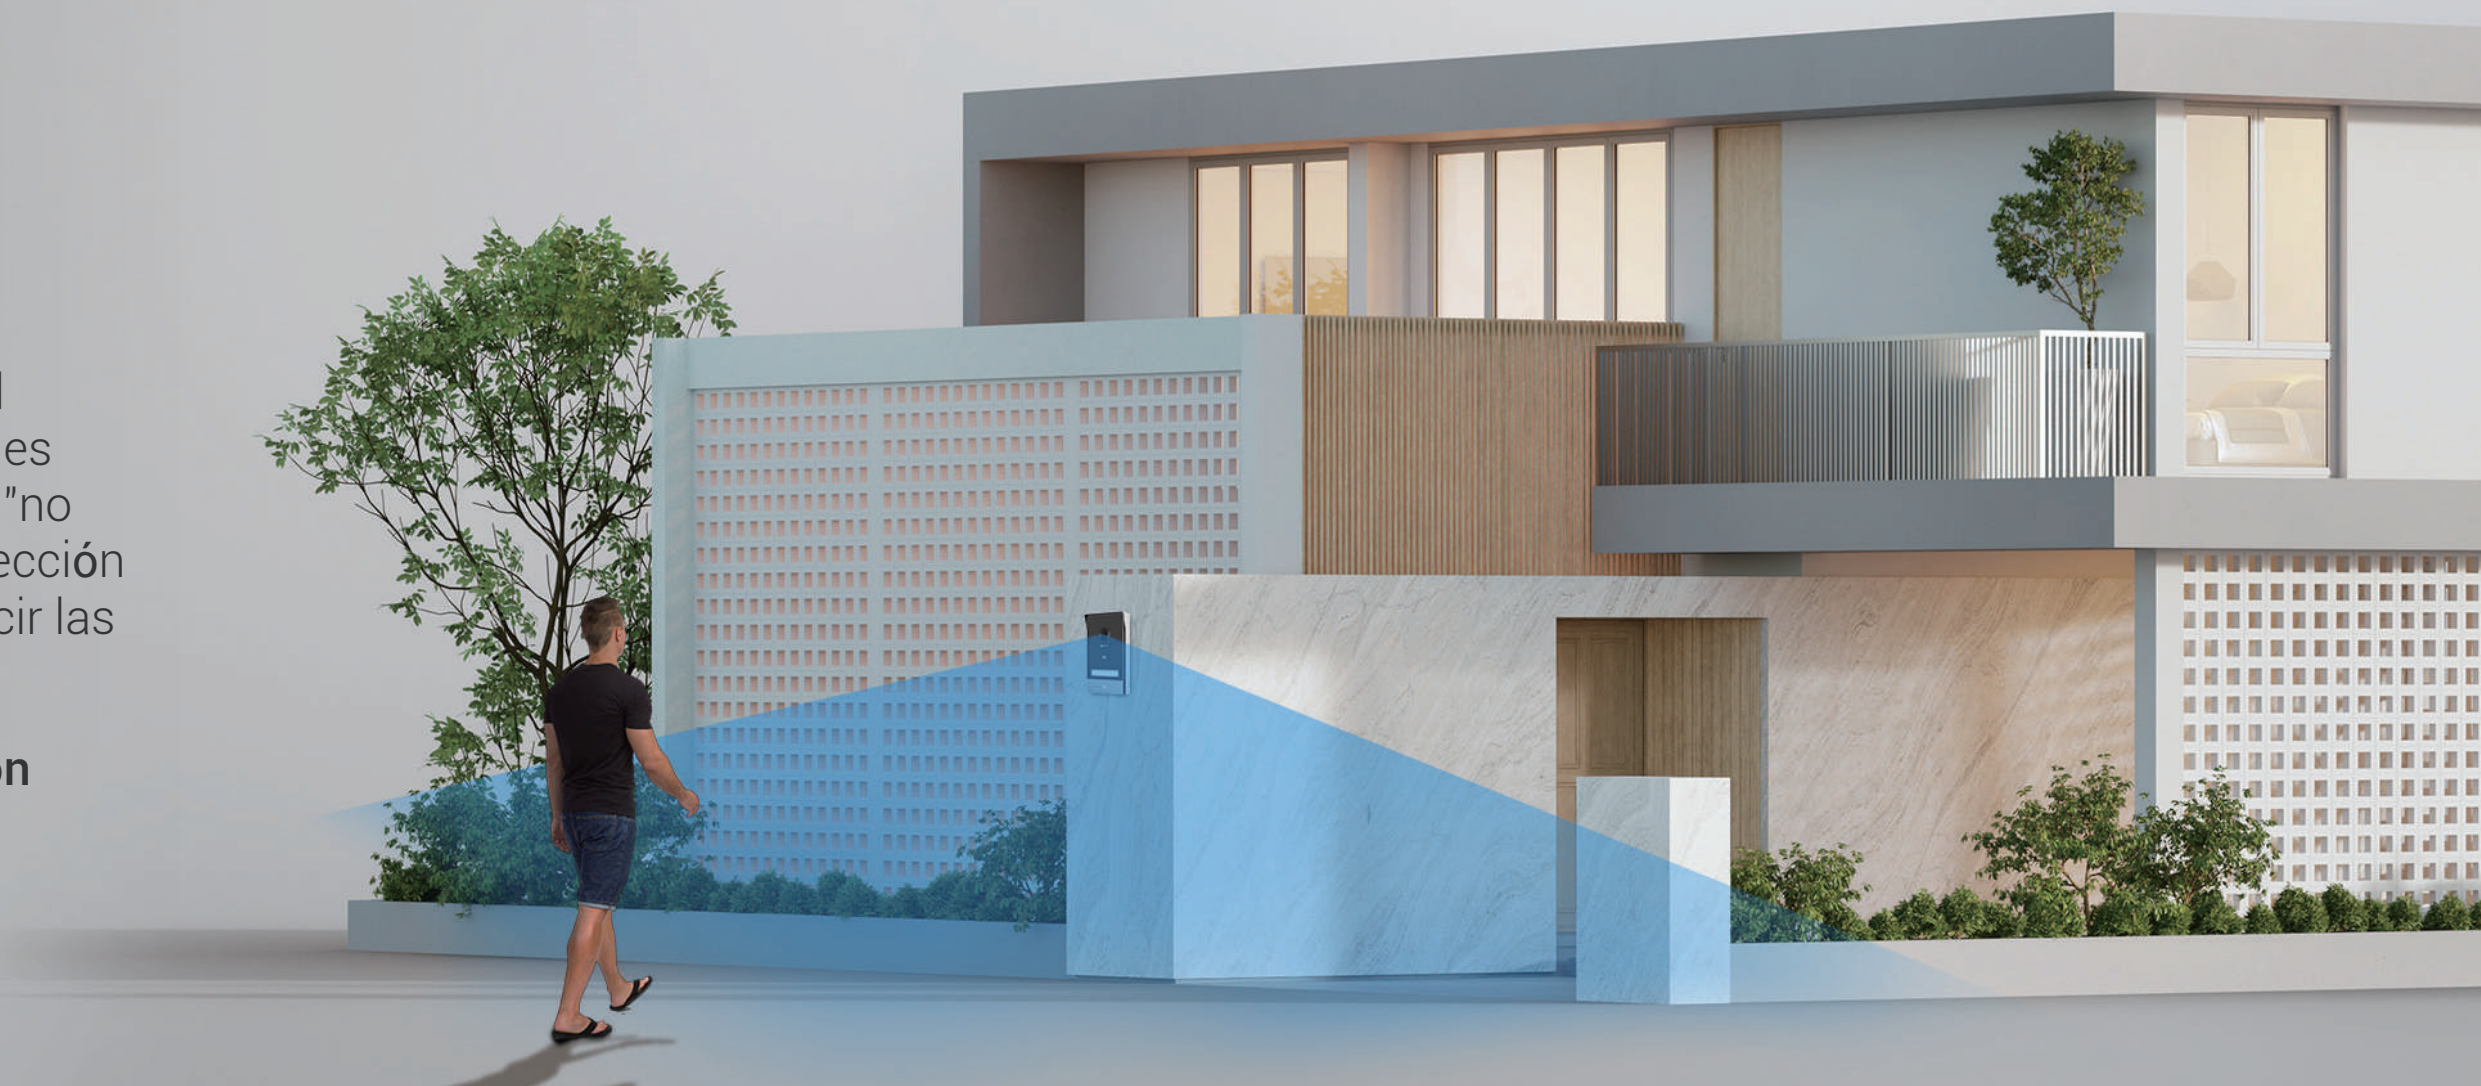

Seguridad inteligente mejorada con detección de movimiento humano

Siempre que el timbre con vídeo HP7 detecte actividad humana en la puerta de tu casa, te enviará notificaciones móviles de inmediato en caso de que haya un invitado "no invitado". Siempre puede ajustar la sensibilidad de detección y configurar zonas de detección específicas para reducir las alertas no deseadas.

- Detección inteligente de movimiento humano
- Zona de detección personalizable
- Sensibilidad de detección ajustable
- **FREE** No Subscription Fee