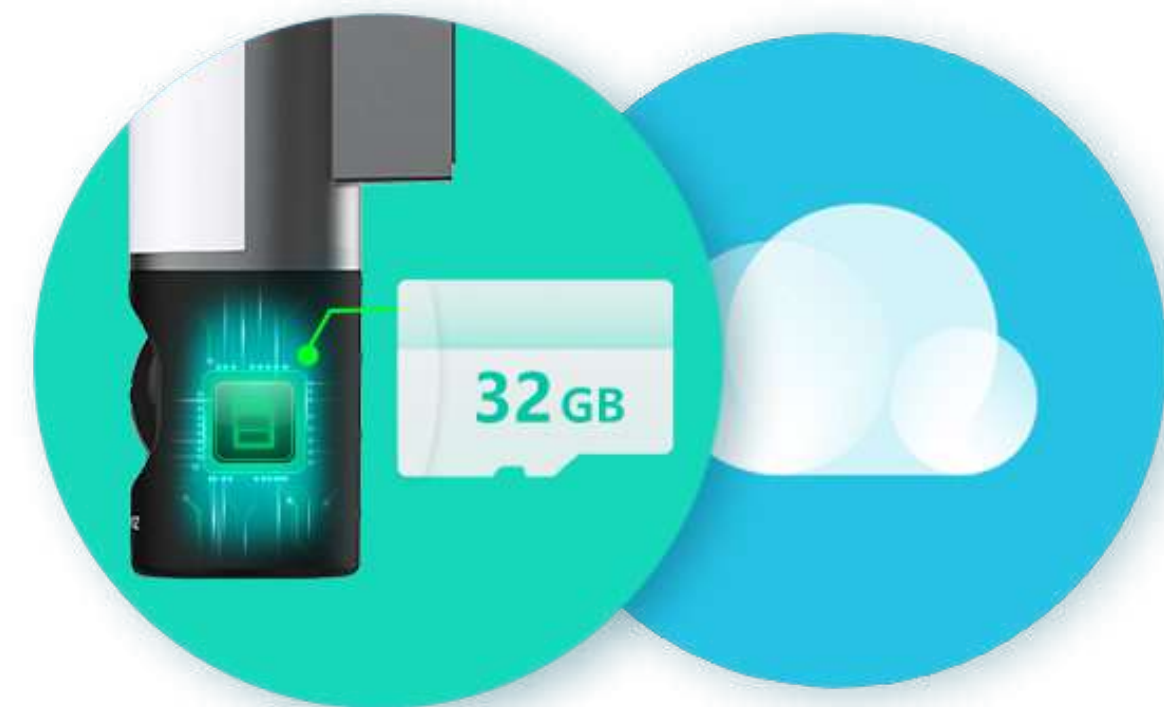

LC3

Cámara de seguridad con iluminación inteligente

Iluminación inteligente y seguridad avanzada en un solo dispositivo

La innovadora cámara-aplique LC3 integra un proyector de luminosidad ajustable y una potente cámara de seguridad de 4 MP con vistas a mejorar la seguridad de su hogar en cualquier situación, incluso por la noche. Al hacer las veces de una elegante lámpara de pared, la cámara-aplique LC3 se adapta a cualquier hogar para iluminar las áreas oscuras mediante mandos inteligentes. Una cámara de seguridad en esencia, la LC3 detecta las personas mediante tecnología de inteligencia artificial y cuenta con las funciones de defensa activa y comunicación bidireccional para vigilar eficazmente las zonas exteriores como patios, portales, jardines y mucho más.

Esquema de cifrado
AES de 128 bits

Protocolo de cifrado
TLS

Múltiples pasos
de autenticación

Un producto asequible con almacenamiento integrado.

La LC3 cuenta con una memoria eMMC de 32 GB integrada, lo que le evitará molestias o gastos adicionales en costosas tarjetas de memoria. La capacidad de memoria integrada garantiza un almacenamiento práctico y seguro de los vídeos en todo momento. Además, puede optar por añadir otro nivel de protección guardando sus datos en la nube de EZVIZ –EZVIZ CloudPlay–. Sus datos permanecerán seguros en caso de daños o pérdida de su dispositivo.

* El servicio de almacenamiento en la nube solo está disponible en algunos mercados. Compruebe la disponibilidad antes de realizar cualquier compra.

Memoria eMMC
de 32 GB integrada

Compatible con CloudPlay
de EZVIZ (almacenamiento
en la nube)*