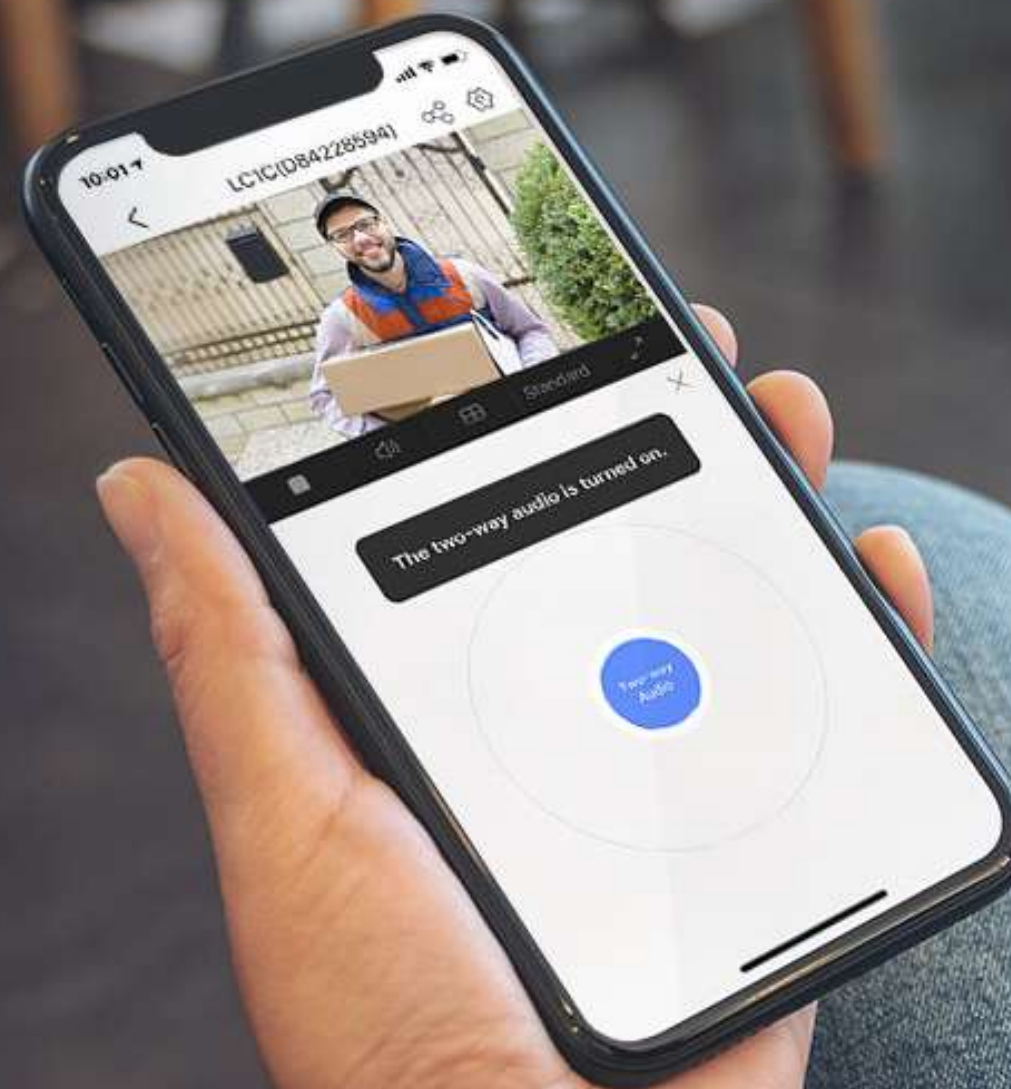

## Iluminación inteligente.

---

Equipados con un sensor PIR de 270 grados, los focos reflectores de la LC1C iluminan automáticamente al detectar personas o animales en la oscuridad\*. ¡Incluso puede configurar en qué zonas desea habilitar la iluminación activada por movimiento PIR!

## Alertas de movimiento más precisas que nunca.

---

La LC1C adopta un mecanismo de doble activación para aumentar la precisión de la alerta. Combinando los análisis de detección de movimiento tradicionales con un sensor PIR, la LC1C le garantiza que solo recibirá las notificaciones que merezcan su atención.

## Comunicación bidireccional.

---

La LC1C facilita aún más la comunicación bidireccional con su potente micrófono y altavoz. Mediante la aplicación EZVIZ, ambas partes pueden escucharse mutuamente de forma alta y clara.