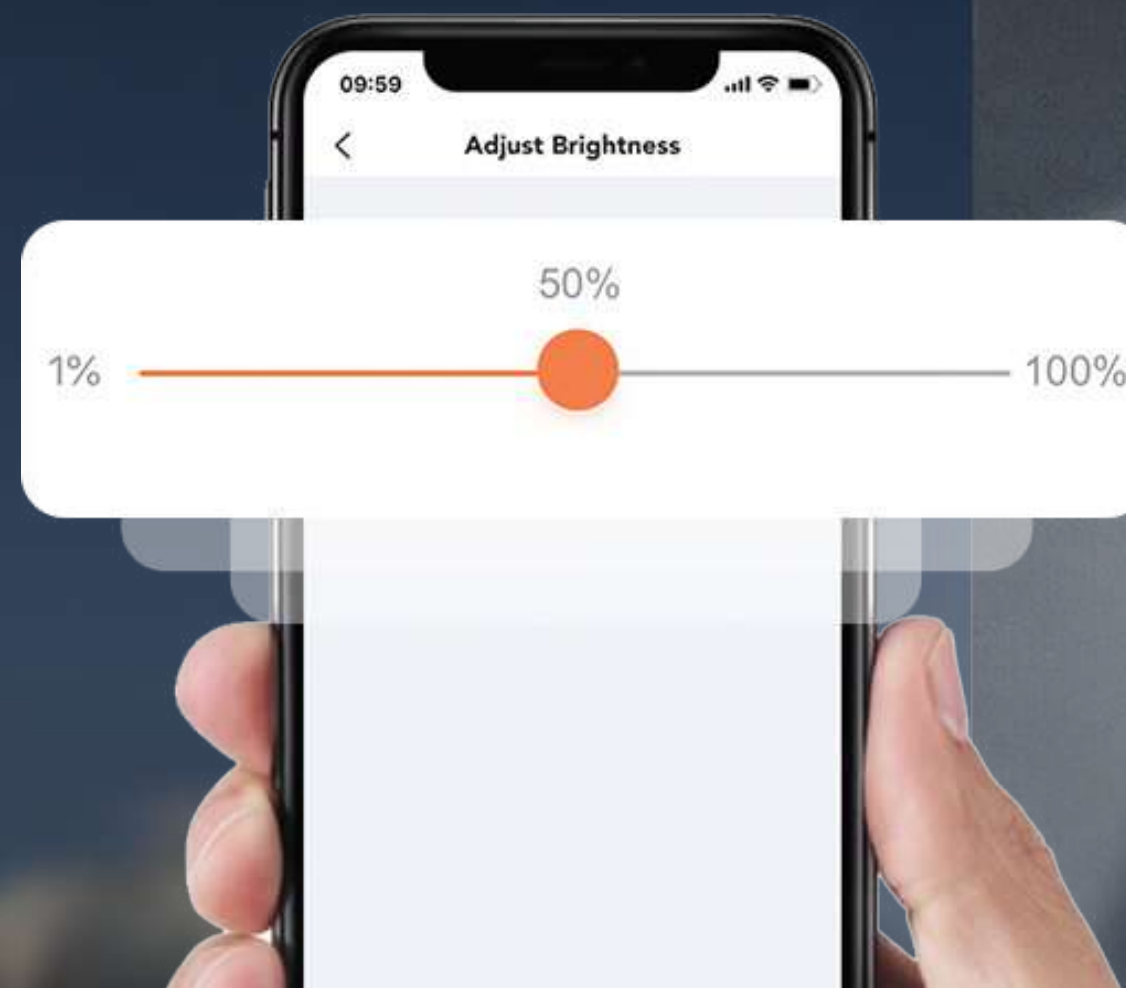

## Imágenes brillantes de día y de noche.

Gracias al sensor estándar Starlight, no solo los vídeos diurnos son impresionantes, sino que las imágenes nocturnas también son nítidas y brillantes a pesar de la oscuridad ambiental. Gracias a la visión nocturna avanzada de la cámara, ahora lo podrá ver todo con nitidez a una distancia de hasta 25 metros (82 pies).

Visión diurna

Visión nocturna Starlight\*

\*Una vez que el nivel de luz disminuye hasta un punto determinado, la LC1C cambiará a monitorización de vídeo en blanco y negro para garantizar la máxima nitidez de imagen.

## Una forma inteligente de iluminar su zona exterior

La LC1C es una manera perfecta de sustituir las luces del patio. Diseñada teniendo en cuenta la flexibilidad, puede girar la LC1C para orientarla hacia donde desee. Si quiere usarla como luz de patio convencional, encienda los reflectores manualmente y ajuste el brillo utilizando la aplicación EZVIZ.

## Iluminación inteligente.

---

Equipados con un sensor PIR de 270 grados, los focos reflectores de la LC1C iluminan automáticamente al detectar personas o animales en la oscuridad\*. ¡Incluso puede configurar en qué zonas desea habilitar la iluminación activada por movimiento PIR!