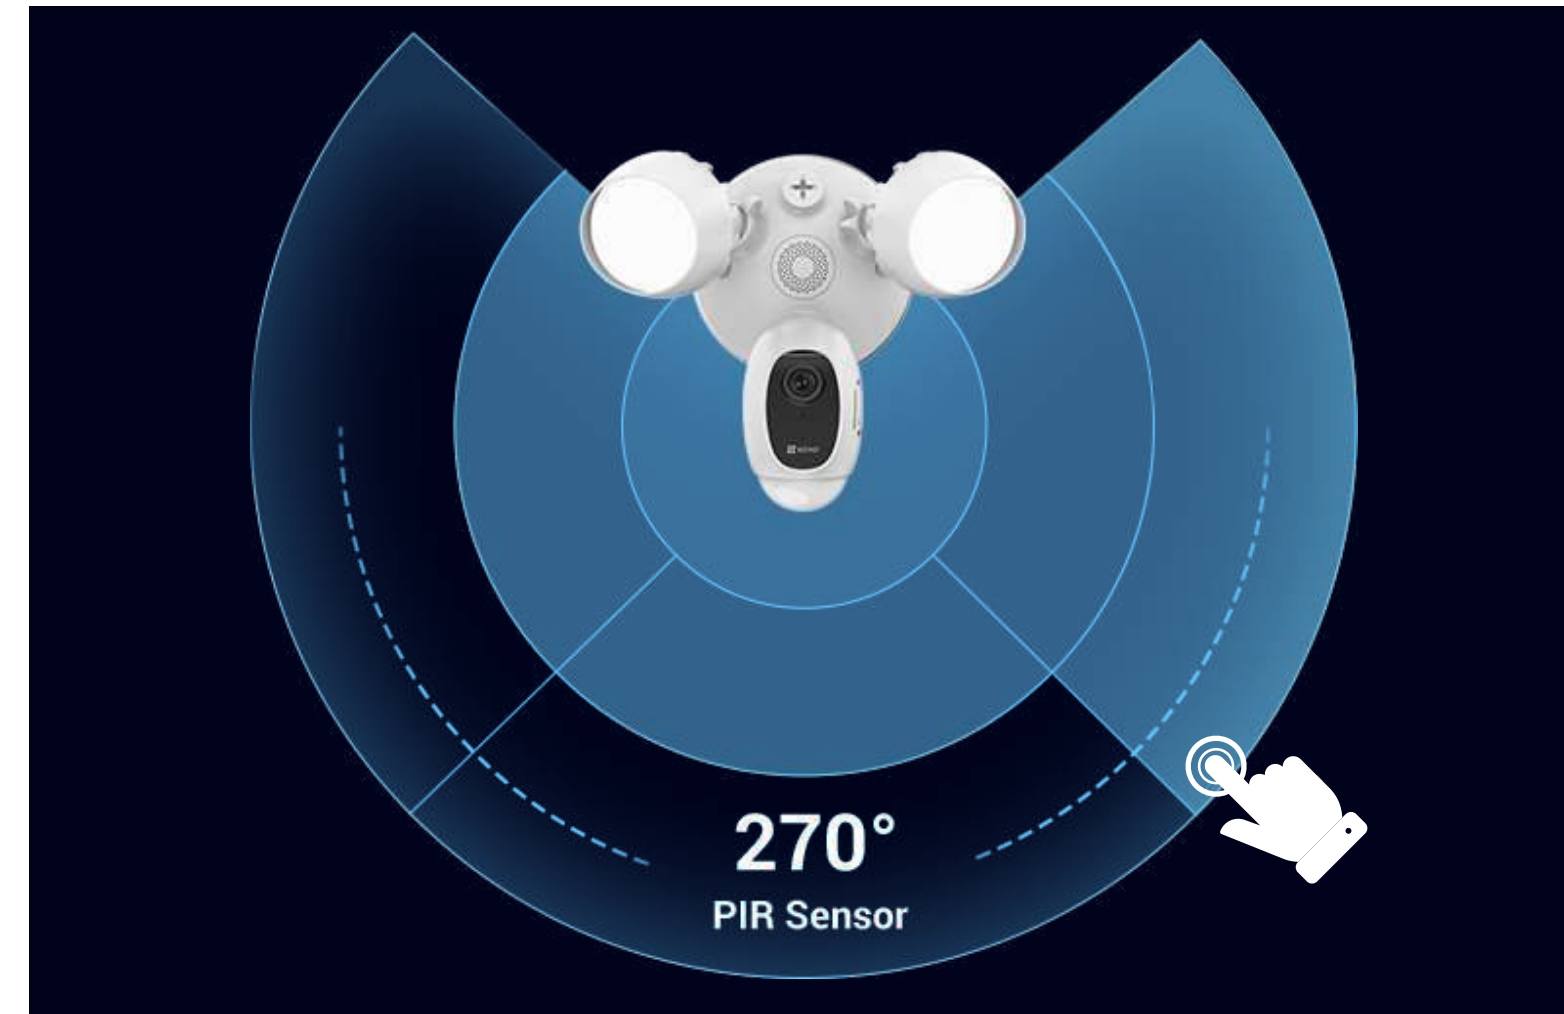

Alertas de movimiento  
avanzadas (detección  
PIR + detección  
de movimiento)

Sirena integrada,  
100 dB

Comunicación  
bidireccional

Admite tarjetas  
microSD (hasta 256 GB)

## Una forma inteligente de iluminar su zona exterior

La LC1C es una manera perfecta de sustituir las luces del patio. Diseñada teniendo en cuenta la flexibilidad, puede girar la LC1C para orientarla hacia donde desee. Si quiere usarla como luz de patio convencional, encienda los reflectores manualmente y ajuste el brillo utilizando la aplicación EZVIZ.

## Iluminación inteligente.

---

Equipados con un sensor PIR de 270 grados, los focos reflectores de la LC1C iluminan automáticamente al detectar personas o animales en la oscuridad\*. ¡Incluso puede configurar en qué zonas desea habilitar la iluminación activada por movimiento PIR!

## Alertas de movimiento más precisas que nunca.

---

La LC1C adopta un mecanismo de doble activación para aumentar la precisión de la alerta. Combinando los análisis de detección de movimiento tradicionales con un sensor PIR, la LC1C le garantiza que solo recibirá las notificaciones que merezcan su atención.