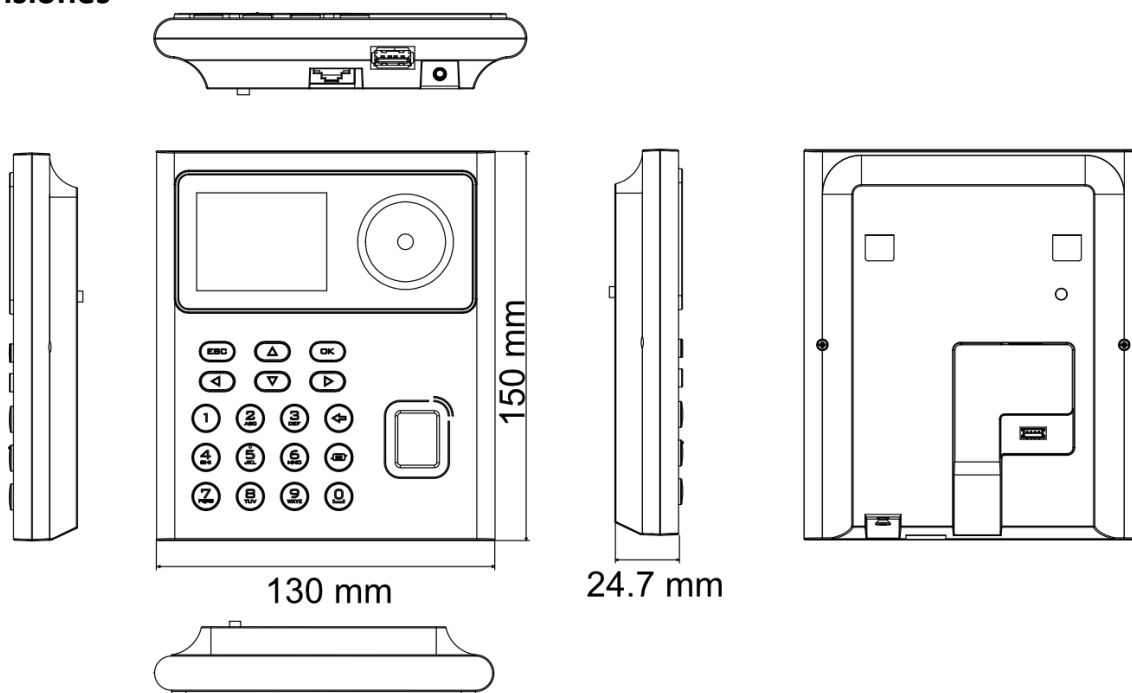

Lenguajes

English, Spanish (South America), Arabic, Thai, Indonesian, Russian, Vietnamese,
Portuguese (Brazil), Korean, Japanese

▪ Modelos disponibles

DS-K1T320MFWX

▪ Dimensiones