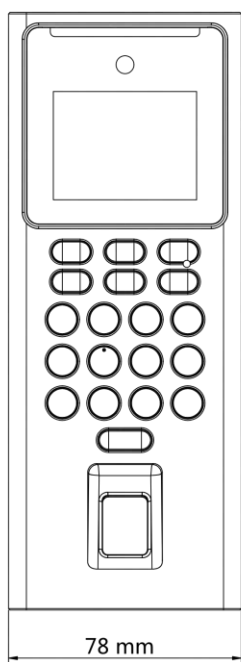

▪ **Dimensiones**

▪ **Accesorios**

▪ **Opcional**

DS-KAB321-B1 Bracket	DS-KAB321-B2 Bracket