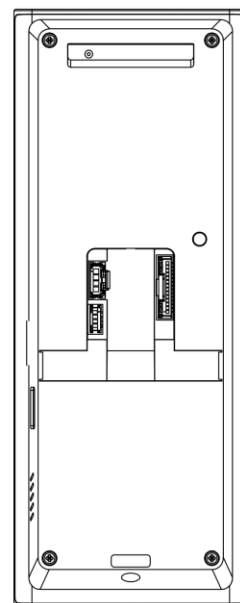

▪ **Dimensiones**

▪ **Accesorios**

▪ **Opcional**

DS-KAB321-B1 Bracket	DS-KAB321-B2 Bracket