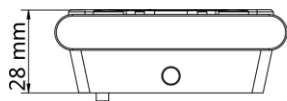

▪ **Dimensiones**

▪ **Accesorios**

▪ **Opcional**

DS-KAB321-B1 Bracket	DS-KAB321-B2 Bracket