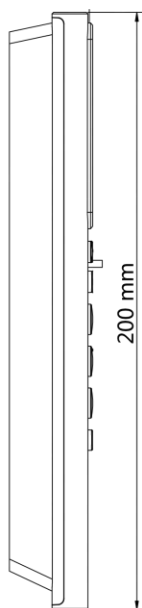

- Pantalla LCD de 2,4 pulgadas, lente de 2 MP
- Múltiples métodos de autenticación, incluidos rostro, huella digital, tarjeta (tarjeta M1), PIN, etc.
- Máx. 500 rostros, 3000 cartas, 3000 huellas dactilares y 150.000 eventos
- Duración del reconocimiento facial <0,2 s/usuario
- Soporta protocolos ISAPI e ISUP 5.0
- Configuración a través del cliente web para PC y del cliente web móvil
- Admite red cableada y Wi-Fi (modo AP)
- Admite cableado con unidad de control de puerta segura o lector de tarjetas a través de RS-485

▪ Especificaciones

Display	
Tamaño pantalla	2.4 inch
Tipo	LCD
Video	
Lentes	1
Resolucion	2 MP (video stream: 720P)
FOV	HFOV = 25°; VFOV = 43°
Red	
Red cableada	Support
Wi-Fi	Support, 2.4 G, 802.11b/g/n
Interface	
Interface de Red	1 RJ-45, 10/100 M self-adaptive
Control de bloqueo	1
Boton salida	1
Entrada de contacto de puerta	1
TAMPER	1
RS-485	1 RS-485 (Half duplex, HIKVISION)
Wiegand	1 Wiegand (Hik 26bit, Hik 34bit)
USB	1
Autenticacion	
Tipo tarjeta	M1 card
General	
Alimentacion	12 VDC
Consumo	≤ 6 W
Temperatura trabajo	-10 °C to 55 °C (14 °F to 131 °F)
Humedad trabajo	0 to 90% (No condensing)
Lenguaje	English, Spanish (South America), Arabic, Thai, Indonesian, Russian, Vietnamese, Portuguese (Brazil), Korean, Japanese
Teclado	Soportado
Funciones	
Suplantación de identidad	soportado
Hik-Partner Pro	soportado
Reconocimiento de Rostro	soportado

▪ Modelo disponible

DS-K1T321MFWX

▪ **Dimensiones**

▪ **Accesorios**

▪ **Opcional**

DS-KAB321-B1 Bracket	DS-KAB321-B2 Bracket
	

www.rosarioseguridad.com.ar

✉ ventas@rosarioseguridad.com.ar