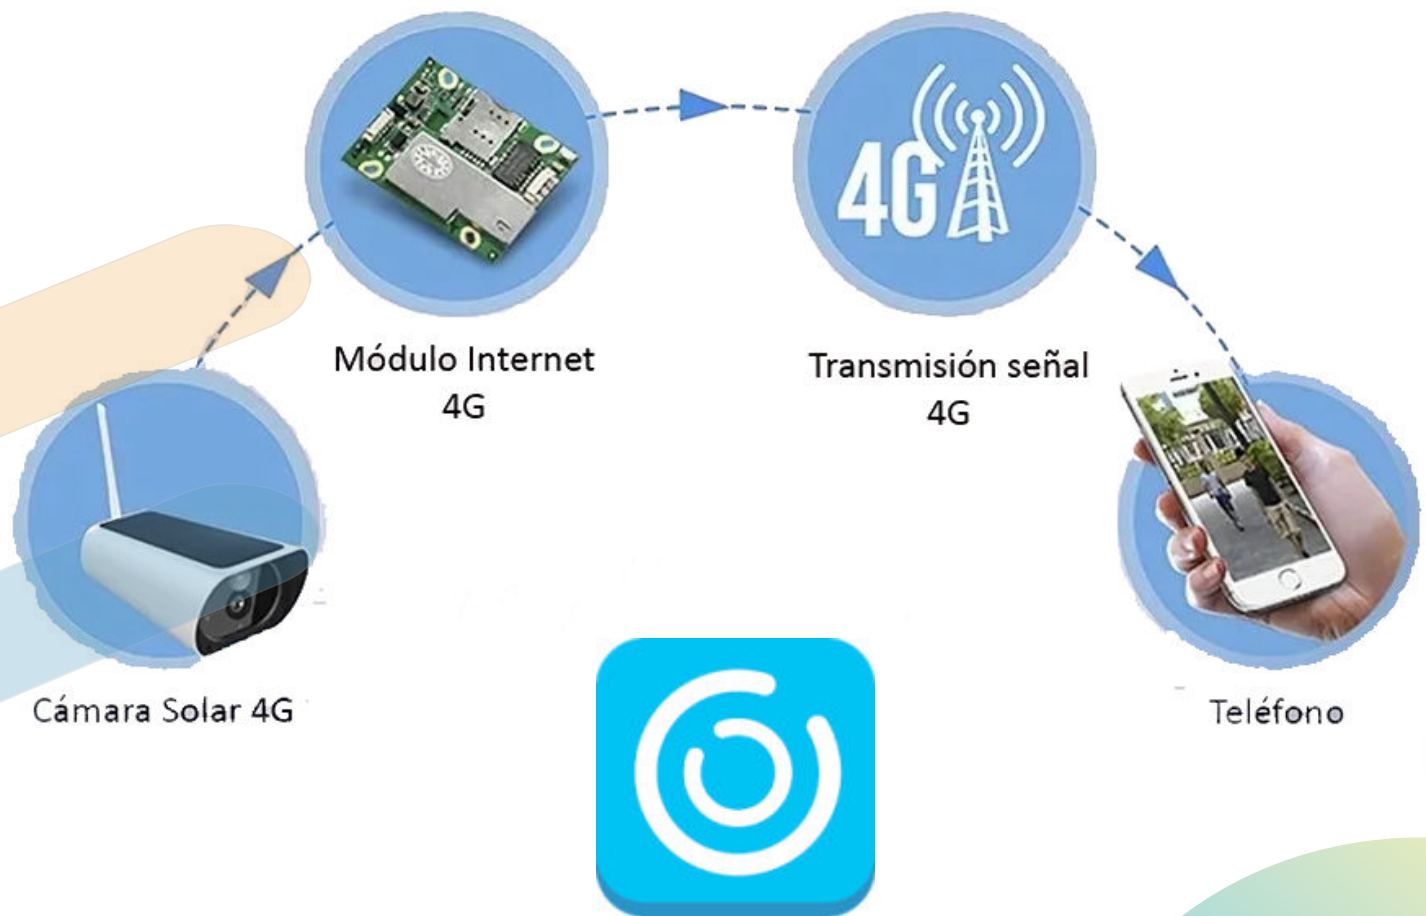

CAMARA SOLAR 4G/WI-FI TURRET BABYCENTINEL-4GT3

CARACTERÍSTICAS

Cámara solar de fácil instalación ideal para lugares que no tienen electricidad ni internet para zonas rurales o campos, apta para todo tipo de uso. Tiene microfono y parlante.

Solo se amura al lugar que le de el sol, se le pone un chip con 4G y listo!!!

Control por medio de App (Android / iOS)

Fácil instalación, sin cables ni accesorios, lista para instalar y usar

ESPECIFICACIONES

Fuente de alimentación de batería de litio recargable 18650 de 2 secciones , fácil de desmontar, batería reemplazable.

Recarga de batería

1. Carga por medio del panel solar
2. Carga a través de la interfaz USB
3. Utilice el cargador para cargar la batería.

Módulo WIFI incorporado , distancia WIFI 50M +.

Resolución 1080 P - Chipset principal T20- Z Sensor de imagen SC2235h

Código de video H.264 Transmisión de video Max 960P , (ROI) , GOP , I / P / B compatible - Compatible con CBR / VBR - Flujo principal predeterminado 15 cuadros 1 Mbps flujo de subcódigo 10 cuadros 512 Kbps.