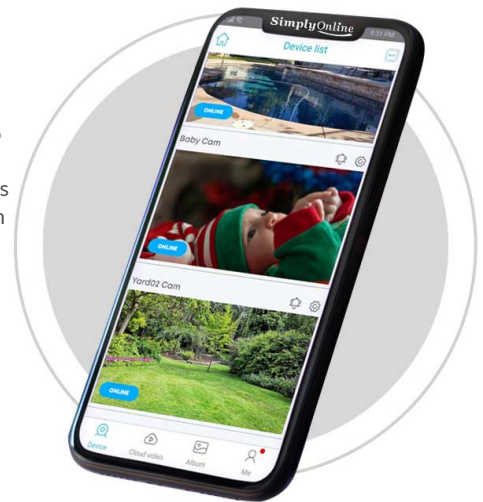

PIR longitud de onda 850nm , alcance efectivo 10M

IR-CUT Detector automático de filtro de corte de infrarrojos doble Iluminancia 3 lux

Instalación rápida

Configuración de seguridad para el hogar fácil y rápida en menos de 5 minutos

Controla tu cámara

Haga zoom desde la aplicación, conecte su cámara con su teléfono inteligente puede acceder desde cualquier lugar, la aplicación le enviará notificaciones automáticas para el movimiento y si tiene más de 1 cámara, puede estar en la aplicación (otras cámaras deben admitir la misma aplicación para el monitoreo)