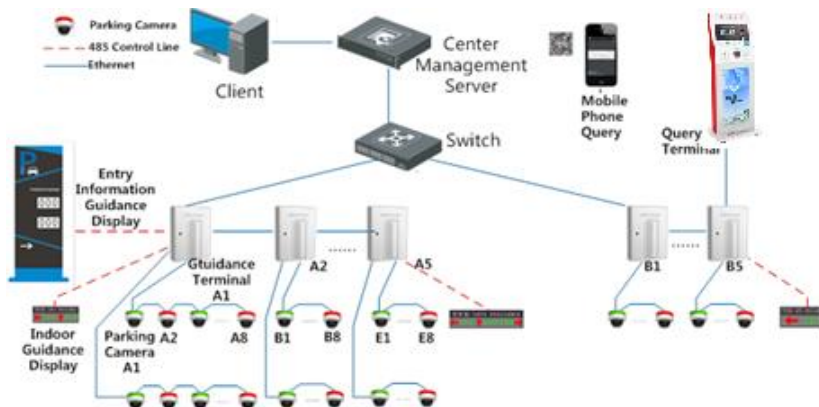

Aplicacion tipica