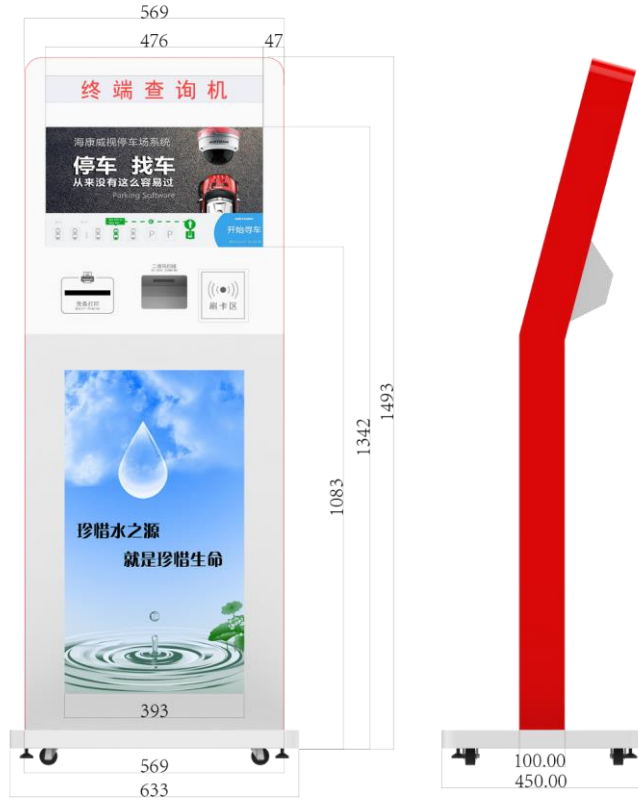

Dimensiones

(Unidad: mm)

Distributed by

ventas@rosarioseguridad.com.ar
[rosarioseguridadok](https://www.instagram.com/rosarioseguridadok)
+54 9 341 6708000
Rosario Seguridad
+54 9 341 6799822
Rosario Seguridad

Grupo Instaladores

<https://www.facebook.com/groups/591852618012744/>
+54 9 341 6591429
+54 9 341 4577532

Avenida Presidente Perón 3998 - Rosario - Santa Fe - Argentina

HIKVISION®

Headquarters

No.555 Qianmo Road, Binjiang District,
Hangzhou 310051, China
T +86-571-8807-5998
overseasbusiness@hikvision.com

Hikvision USA
T +1-909-895-0400
sales.usa@hikvision.com

Hikvision Italy
T +39-0438-6902
info.it@hikvision.com

Hikvision Singapore
T +65-6684-4718
sg@hikvision.com

Hikvision Africa
T +27 (10) 0351172
sale.africa@hikvision.com

Hikvision Europe
T +31-23-55-42-770
info.eu@hikvision.com

Hikvision France
T +33(0)1-85-330-450
info.fr@hikvision.com

Hikvision Oceania
T +61-2-8599-4233
salesau@hikvision.com

Hikvision Hong Kong
T +852-2151-1761

Hikvision Middle East
T +971-4-8816086
info.eu@hikvision.com

Hikvision Spain
T +34-91-737-16-55
info.es@hikvision.com

Hikvision Canada
T +1-909-895-0400
sales.usa@hikvision.com

Hikvision Russia
T +7-495-669-67-99
saleru@hikvision.com

Hikvision Poland
T +48-22-460-01-50
poland@hikvision.com

Hikvision Korea
T +82-31-731-8841
sales.korea@hikvision.com

Hikvision India
T +91-22-28469900
sales@pramahikvision.com

Hikvision UK
T +01628-902140
support.uk@hikvision.com

Hikvision Brazil
T +55 11 3318-0050
Latam.support@hikvision.com