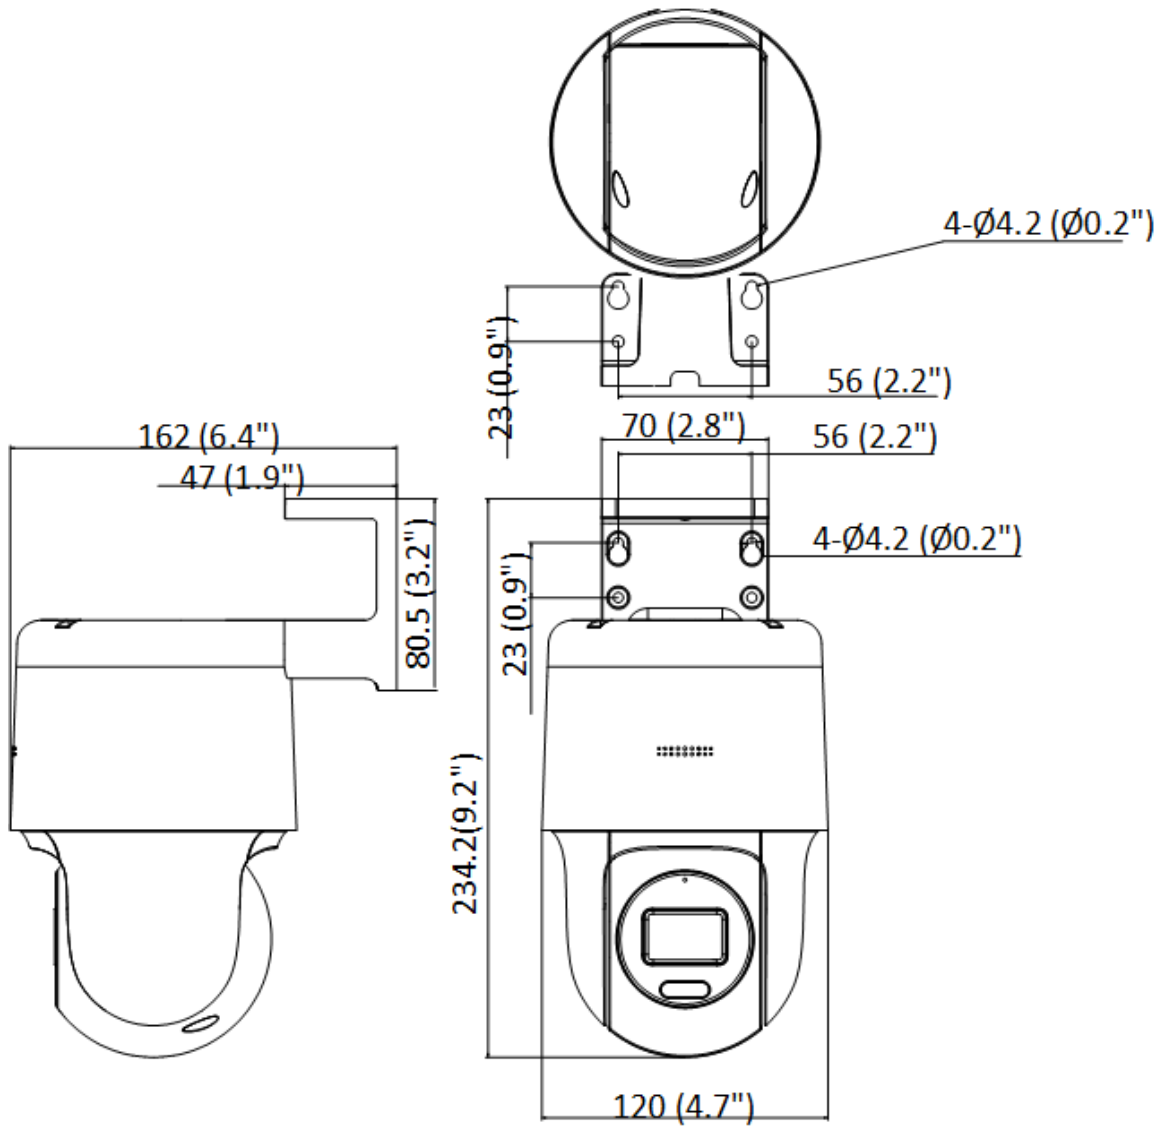

Altavoz incorporado	Si
Reset	Si
Eventos	
Evento Basico	Deteccion movimiento
Enlace de alarma	Cargar a FTP, notificar al centro de vigilancia, enviar correo electrónico,
General	
Condiciones operacion	Con luz suplementaria encendida : -30 °C to 40 °C. Humidity 95% or less (non-condensing) Con luz suplementaria apagada: -30 °C to 50 °C. Humidity 95% or less (non-condensing)
Funcion general	Espejo, protección con contraseña, marca de agua
Alimentacion	12 V CC ± 25 %, 0,75 A, máx. Enchufe coaxial de 9 W, Ø5,5 mm, protección contra polaridad inversa PoE: (802.3af, 36 V to 57 V), 0.2 A to 0.3 A, max. 10.8 W
Dimensiones	Dimensiones Camara : 162 mm × 120 mm × 234.2 mm (6.4" × 4.7" × 9.2") Dimensiones paquete: 205 mm × 167 mm × 289 mm (8.1" × 6.6" × 11.4")
Peso	Peso Camara : 700 g (1.5 lb.) Peso camara con caja: 1250 g (2.8 lb.)
Aprobaciones	
EMC	FCC (47 CFR Part 15, Subpart B); CE-EMC (EN 55032: 2015, EN 61000-3-2: 2014, EN 61000-3-3: 2013, EN 50130-4: 2011 +A1: 2014); IC (ICES-003: Issue 6, 2016)
Proteccion	IP66 (IEC 60529-2013)

▪ Dimensiones

Unit: mm (inch)

Distributed by

✉ ventas@rosarioseguridad.com.ar  [rosarioseguridadok](#)
  +54 9 341 6708000  [Rosario Seguridad](#)
  +54 9 341 6799822  [Rosario Seguridad](#)

Grupo Instaladores