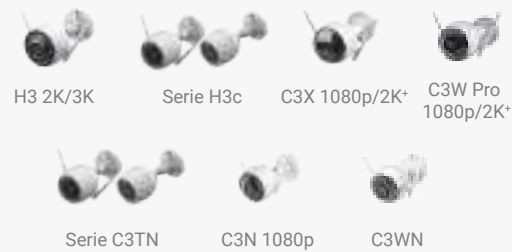

Cámara con Wi-Fi Resistente a la Intemperie

Cámara Bala