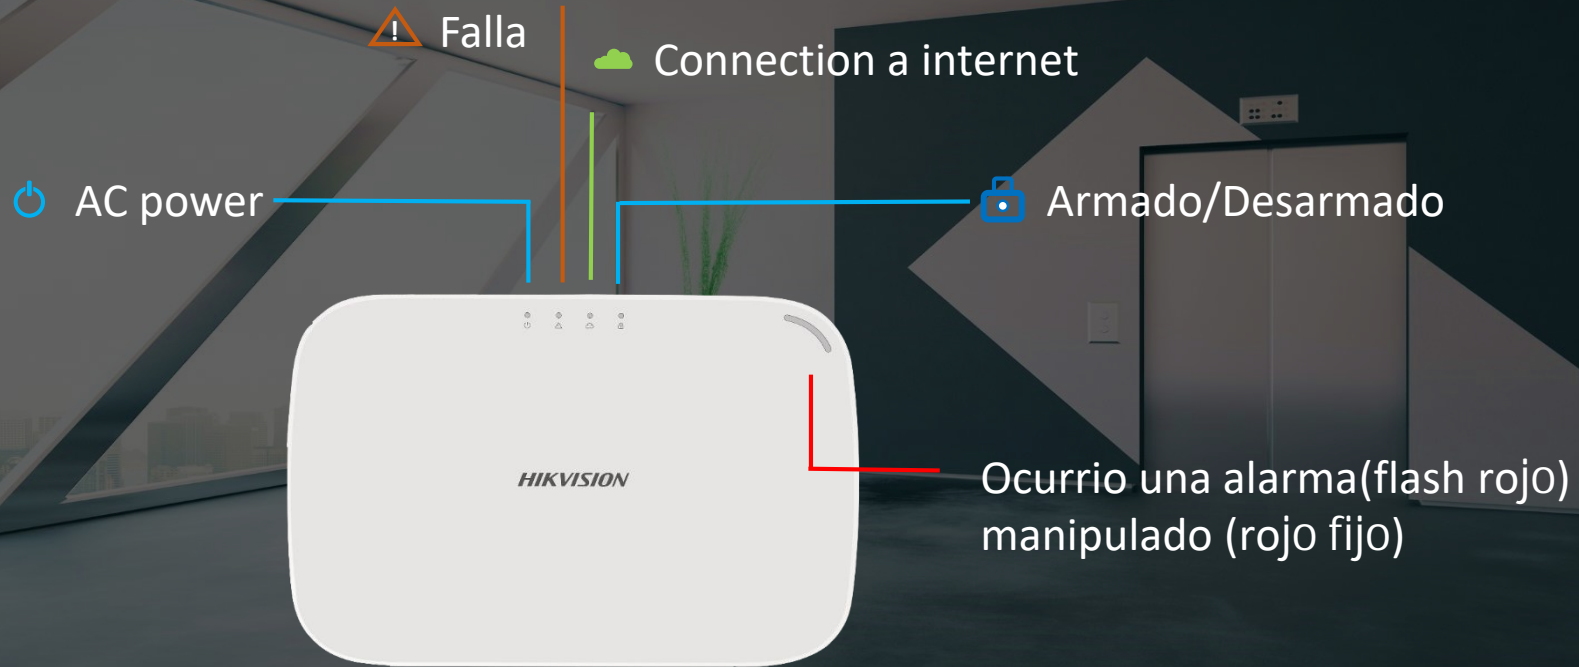

Descripción de producto