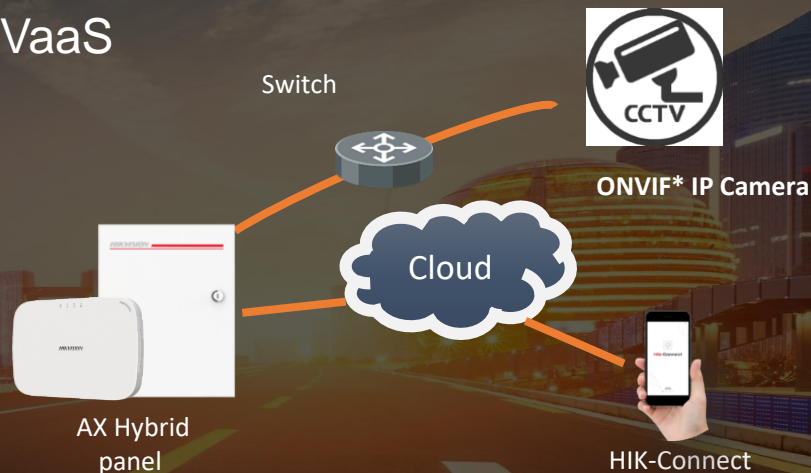

IVaaS

Video Verification Via Sub-stream

Admite tanto Hikvision IPC como ONVIF IPC de otros fabricantes.
Para los clientes con su aplicación y nube privada, también podemos proporcionar una API abierta para la integración.

- Admite hasta 2 / 4 IPC se conectan directamente con el panel. Cuando se active la alarma, se entregará un video de 7 segundos al correo o la aplicación, incluye 5 segundos antes y 2 segundos después de la activación o al revés.

Opcion 2

Método de verificación

*ONVIF originalmente era un acrónimo de Foro abierto de interfaz de vídeo e