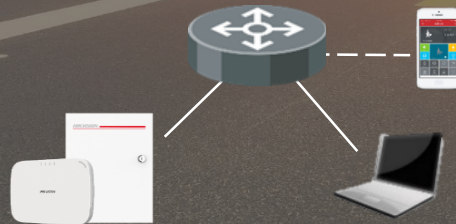

## Modo AP(access point) y STA (estacion)

### AP Mode (Access Point)

◆ En modo AP, el panel AX Hybrid funciona como un punto de acceso WIFI.

Los instaladores pueden configurar el concentrador desde el móvil / PC / tableta usando el navegador web one connect a hub WIFI.

### STA Mode (Station)

◆ En modo STA, el como funciona generalmente el panel híbrido

Los instaladores pueden conectar el panel con un teléfono móvil o una PC a través de una conexión LAN o AP WIFI externa.