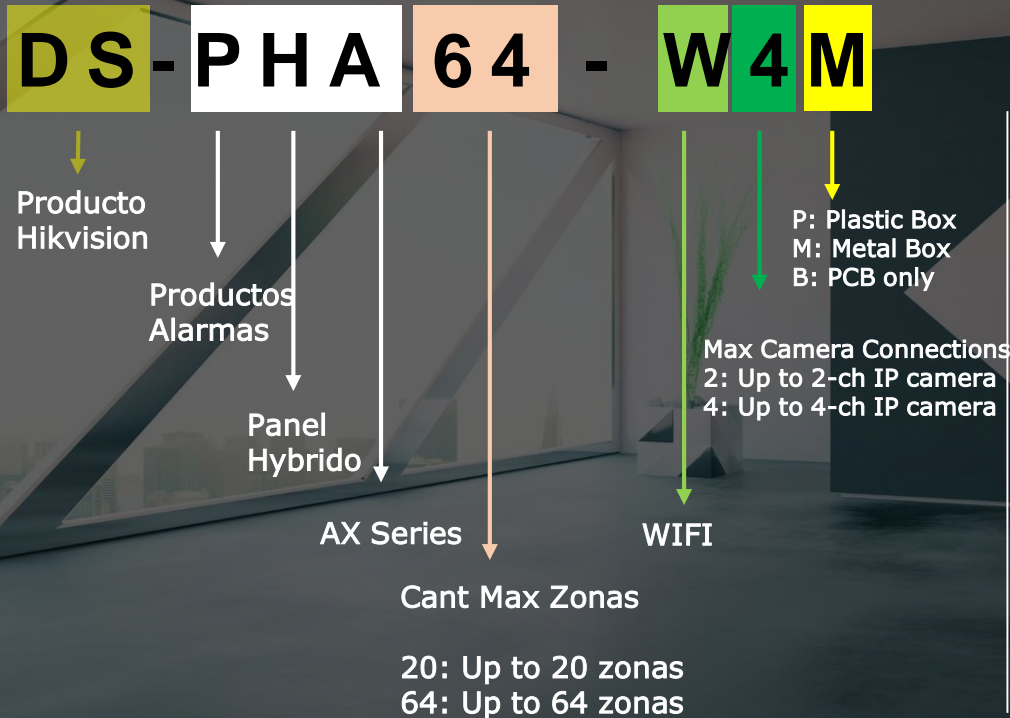

## Paneles de Familia AX Hybrida

20 / 64 Zona Opcional Carcasa Metal /  
Plastico Opcional

GPRS / 4G / PSTN Opciones  
Soporta Cableado e inalambrico

## Modelos disponibles:

- DS-PHA20-P
- DS-PHA20-M
- DS-PHA64-M
- DS-PHA20-W2P
- DS-PHA20-W2M
- DS-PHA64-W4M
- DS-PHA20-B
- DS-PHA64-B
- DS-PHA20-W2B
- DS-PHA64-W4B

E.g.: DS-PHA20-W2P Panel híbrido AX con caja de plástico, soporta hasta 20 zonas, soporta WIFI and 2 camaras IP