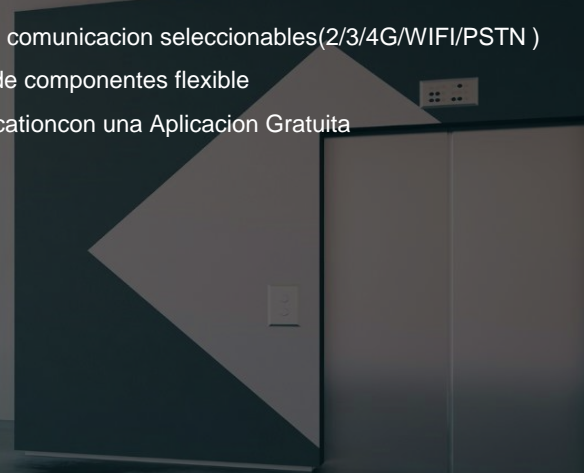

Destacados

Opción flexible para el mercado de nivel inicial

- Modulos de comunicacion seleccionables(2/3/4G/WIFI/PSTN)
- Instalacion de componentes flexible
- Video verification con una Aplicacion Gratuita

Diseño amigable para diferentes escenarios

- La carcasa de plástico es para uso residencial y SMB.
- Carcasa de metal para uso profesional
- LED on board, se muestra el estado o