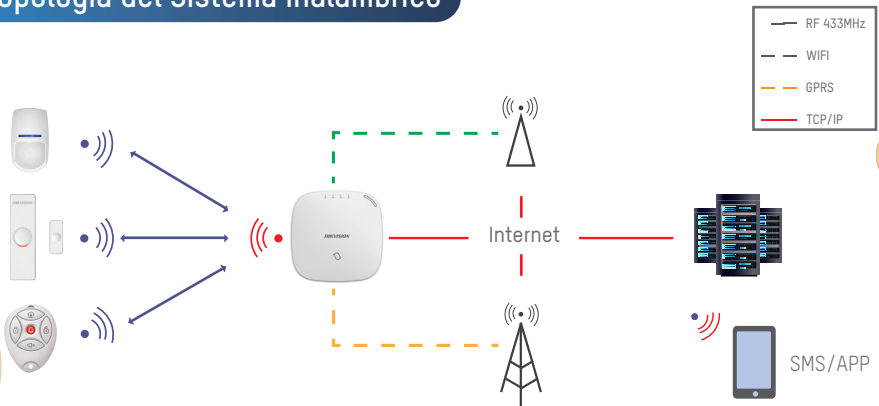

HIKVISION®

Solución de Alarma Inalámbrica de Hikvision

Conexión a batería

Conecta al punto de red

Punto de energía

Configuración rápida y eficiente.

Reduce tiempos.

Seguridad integral en una única plataforma

Características destacadas

Notificación a través de la aplicación: 7 segundos de video grabado (5s de pre grabación y 2s de post grabación)

Compatible con Hik-Connect

Configuración por Web

Topología del Sistema Inalámbrico

Av Presidente Peron 3998 - Rosario - Santa Fe - Argentina

✉ ventas@rosarioseguridad.com.ar

📘 <https://www.facebook.com/groups/591852618012744/>

📷 [rosarioseguridadok](#)

📞 +54 9 341 6708000

📞 +54 9 341 6591429

📺 [Rosario Seguridad](#)

📞 +54 9 341 6799822

📞 +54 9 341 4577532

📘 [Rosario Seguridad](#)